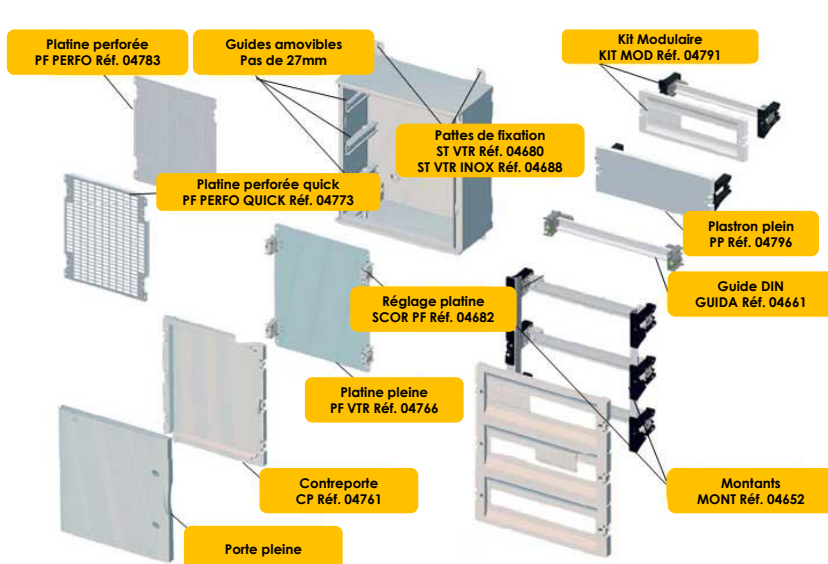

IP66

IK10

960°

Résistant

 Zéro  
Halogène

RoHS

UV

Une gamme complète de coffrets polyester et d'équipements pour réaliser simplement et rapidement tout type d'installation en intérieur et en extérieur pour la distribution d'énergie, la distribution de fluides, les automatismes ou les commandes et contrôles dans des environnements extrêmes (intempéries, pollution, milieu acide, milieu marin,...)

**DESCRIPTIF TECHNIQUE**

Matière première	<ul style="list-style-type: none"> <li>▪ Polyester chargé de fibres de verre</li> <li>▪ Sans halogène et sans plomb</li> </ul>
Hublot	Polycarbonate
Couleur	Gris RAL 7035
UV	Excellente tenue aux UV
Tenue au température	De -40°C à +120°C
Fermeture	<ul style="list-style-type: none"> <li>▪ Serrure de sécurité triangulaire</li> <li>▪ 2 points de fermeture (serrure à clé en option)</li> </ul>
Porte	<ul style="list-style-type: none"> <li>▪ Ouverture &gt; à 180° (axe en inox)</li> <li>▪ Réversible</li> <li>▪ Livrée filmée</li> </ul>
Monobloc	<ul style="list-style-type: none"> <li>▪ Aucune pièce rapportée</li> <li>▪ Auvents haut et bas intégrés</li> </ul>
Configurations	<ul style="list-style-type: none"> <li>▪ Nombre équipement max (KIT MOD, PP et/ou GUIDA) : 3</li> <li>▪ Capacité en modules : 18 à 54</li> </ul>

**EQUIPEMENTS**

Platine perforée quick	Platine perforée	Platine pleine	Support réglable platine	Kit modulaire	Montant	Guide DIN	Plastron plein	Contreporte	Pattes de fixation standard	Pattes de fixation inox
<b>PF PERFO QUICK</b>	<b>PF PERFO</b>	<b>PF VTR</b>	<b>SCOR PF</b>	<b>KIT MOD</b>	<b>MONT</b>	<b>GUIDA</b>	<b>PP</b>	<b>CP</b>	<b>ST VTR</b>	<b>ST VTR INOX</b>
04773	04783	04766	04682	04791	04652	04661	04796	04761	04680	04688