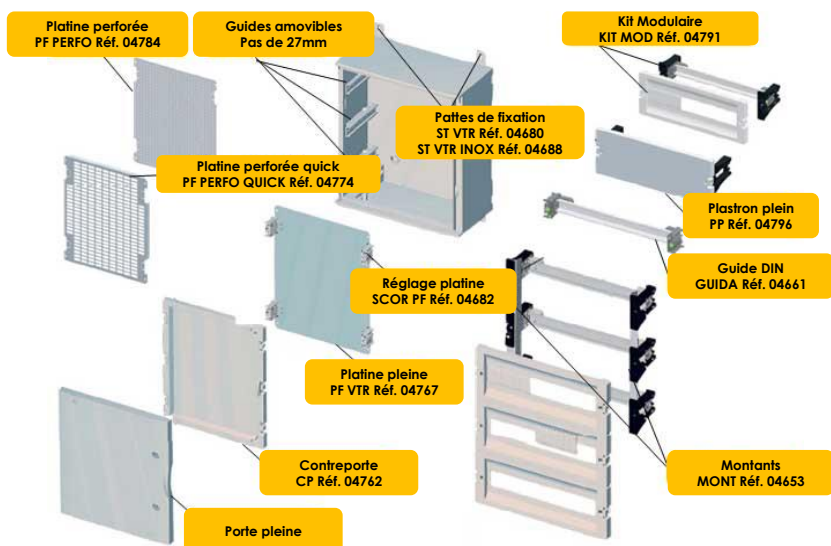

IP66

IK10

960°

Résistant

 Zéro  
Halogène

RoHS

UV

Une gamme complète de coffrets polyester et d'équipements pour réaliser simplement et rapidement tout type d'installation en intérieur et en extérieur pour la distribution d'énergie, la distribution de fluides, les automatismes ou les commandes et contrôles dans des environnements extrêmes (intempéries, pollution, milieu acide, milieu marin,...)

**DESCRIPTIF TECHNIQUE**

Matière première	<ul style="list-style-type: none"> <li>▪ Polyester chargé de fibres de verre</li> <li>▪ Sans halogène et sans plomb</li> </ul>
Hublot	Polycarbonate
Couleur	Gris RAL 7035
UV	Excellente tenue aux UV
Tenue au température	De -40°C à +120°C
Fermeture	<ul style="list-style-type: none"> <li>▪ Serrure de sécurité triangulaire</li> <li>▪ 2 points de fermeture (serrure à clé en option)</li> </ul>
Porte	<ul style="list-style-type: none"> <li>▪ Ouverture &gt; à 180° (axe en inox)</li> <li>▪ Réversible</li> <li>▪ Livraison filmée</li> </ul>
Monobloc	<ul style="list-style-type: none"> <li>▪ Aucune pièce rapportée</li> <li>▪ Auvents haut et bas intégrés</li> </ul>
Configurations	<ul style="list-style-type: none"> <li>▪ Nombre équipement max (KIT MOD, PP et/ou GUIDA) : 4</li> <li>▪ Capacité en modules : 18 à 72</li> </ul>

**EQUIPEMENTS**

Platine perforée quick	Platine perforée	Platine pleine	Support réglable platine	Kit modulaire	Montant	Guide DIN	Plastron plein	Contreporte	Pattes de fixation standard	Pattes de fixation inox
<b>PF PERFO QUICK</b>	<b>PF PERFO</b>	<b>PF VTR</b>	<b>SCOR PF</b>	<b>KIT MOD</b>	<b>MONT</b>	<b>GUIDA</b>	<b>PP</b>	<b>CP</b>	<b>ST VTR</b>	<b>ST VTR INOX</b>
04774	04784	04767	04682	04791	04653	04661	04796	04762	04680	04688

**SERRURES**

**SR VTR**

<b>SR VTR 405</b>	04740
<b>SR VTR 421</b>	04741
<b>SR VTR 455</b>	04742
<b>SR VTR 1242E</b>	04743
<b>SR VTR 2433A</b>	04744
<b>SR VTR 3113A</b>	04745

\*Toutes les serrures s'adaptent à toutes les références de coffret