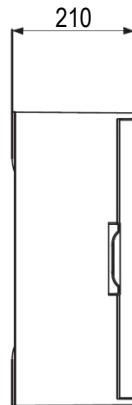

Profondeur