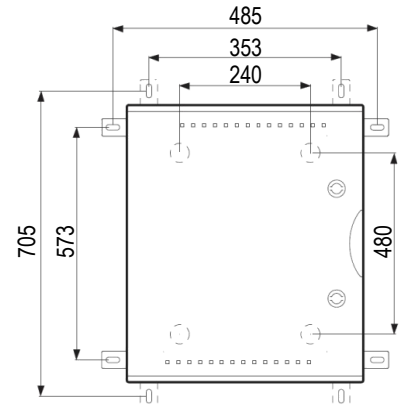

Entraxes de fixation