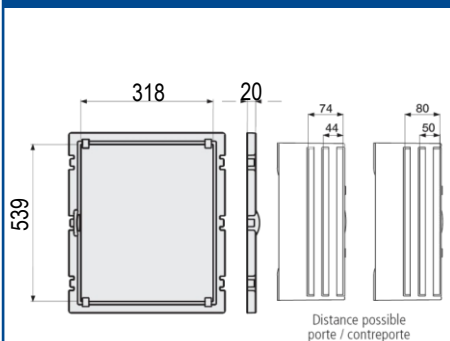

Contreporte- CP