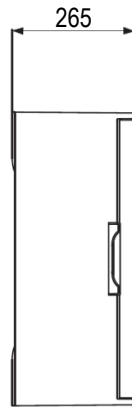

DESCRIPTIF TECHNIQUE

Matière première	<ul style="list-style-type: none"> ▪ Polyester chargé de fibres de verre ▪ Sans halogène et sans plomb
Hublot	Polycarbonate
Couleur	Gris RAL 7035
UV	Excellente tenue aux UV
Tenue au température	De -40°C à +120°C
Fermeture	<ul style="list-style-type: none"> ▪ Serrure de sécurité triangulaire ▪ 2 points de fermeture (serrure à clé en option)
Porte	<ul style="list-style-type: none"> ▪ Ouverture > à 180° (axe en inox) ▪ Réversible ▪ Livraison filmée
Monobloc	<ul style="list-style-type: none"> ▪ Aucune pièce rapportée ▪ Auvents haut et bas intégrés
Configurations	<ul style="list-style-type: none"> ▪ Nombre équipement max (KIT MOD, PP et/ou GUIDA) : 4 ▪ Capacité en modules : 24 à 96

RoHS

SCHEMAS ET COTES (mm)
Dimensions

Profondeur

Entraxes de fixation

Platine perforée quick — PF PERFO

Platine perforée - PERFO

Platine pleine — PF VTR

Contreporte- CP