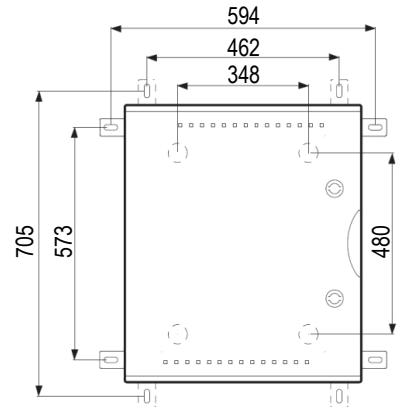

RoHS

SCHEMAS ET COTES (mm)
Dimensions

Profondeur

Entraxes de fixation

Platine perforée quick — PF PERFO

Platine perforée - PERFO

Platine pleine — PF VTR

Contreporte- CP