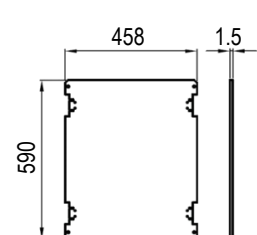

RoHS

SCHEMAS ET COTES (mm)
Dimensions

Profondeur

Entraxes de fixation

Platine perforée quick — PF PERFO

Platine perforée - PERFO

Platine pleine — PF VTR

Contreporte- CP