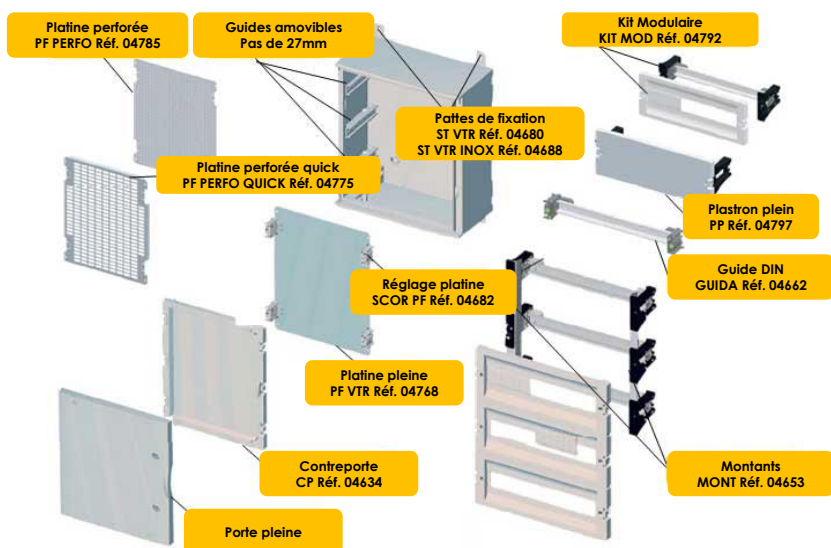

UV

Une gamme complète de coffrets polyester et d'équipements pour réaliser simplement et rapidement tout type d'installation en intérieur et en extérieur pour la distribution d'énergie, la distribution de fluides, les automatismes ou les commandes et contrôles dans des environnements extrêmes (intempéries, pollution, milieu acide, milieu marin,...)

DESCRIPTIF TECHNIQUE

Matière première	<ul style="list-style-type: none"> ▪ Polyester chargé de fibres de verre ▪ Sans halogène et sans plomb
Hublot	Polycarbonate
Couleur	Gris RAL 7035
UV	Excellente tenue aux UV
Tenue au température	De -40°C à +120°C
Fermeture	<ul style="list-style-type: none"> ▪ Serrure de sécurité triangulaire ▪ 2 points de fermeture (serrure à clé en option)
Porte	<ul style="list-style-type: none"> ▪ Ouverture > à 180° (axe en inox) ▪ Réversible ▪ Livraison filmée
Monobloc	<ul style="list-style-type: none"> ▪ Aucune pièce rapportée ▪ Auvents haut et bas intégrés
Configurations	<ul style="list-style-type: none"> ▪ Nombre équipement max (KIT MOD, PP et/ou GUIDA) : 4 ▪ Capacité en modules : 24 à 96

EQUIPEMENTS

Platine perforée quick	Platine perforée	Platine pleine	Support réglable platine	Kit modulaire	Montant	Guide DIN	Plastron plein	Contreporte	Pattes de fixation standard	Pattes de fixation inox
PF PERFO QUICK	PF PERFO	PF VTR	SCOR PF	KIT MOD	MONT	GUIDA	PP	CP	ST VTR	ST VTR INOX
04775	04785	04768	04682	04792	04653	04662	04797	04634	04680	04688