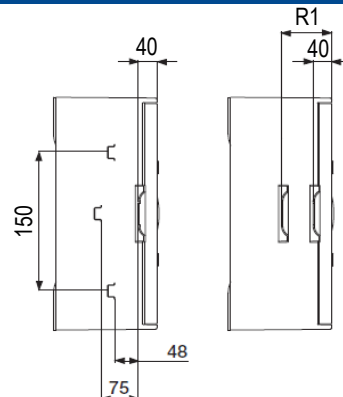

Kit modulaire — KIT MOD