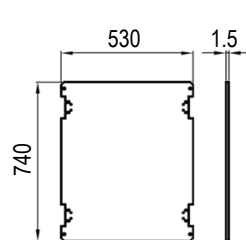

Platine pleine — PF VTR