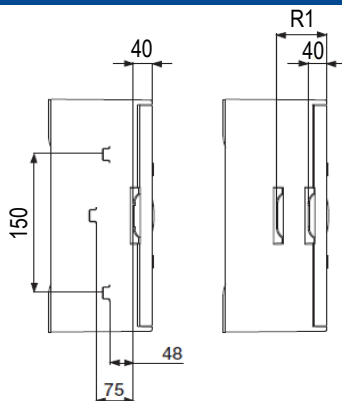

Kit modulaire — KIT MOD