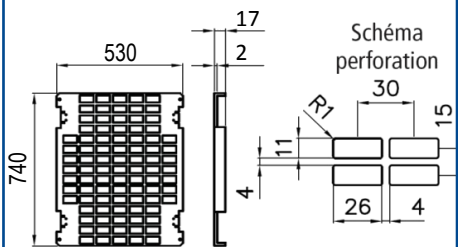

Platine perforée quick — PF