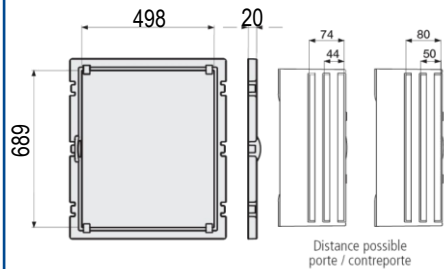

Contreporte- CP