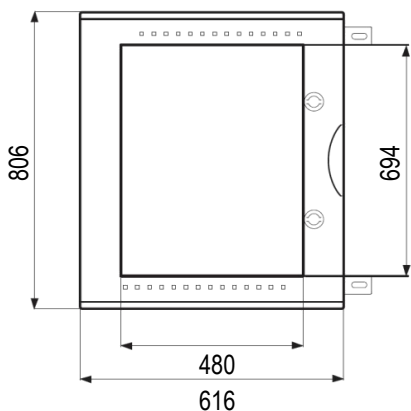

SCHEMAS ET COTES (mm)

Dimensions