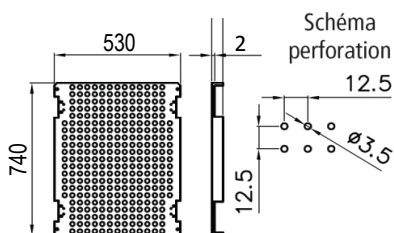

Platine perforée - PERFO