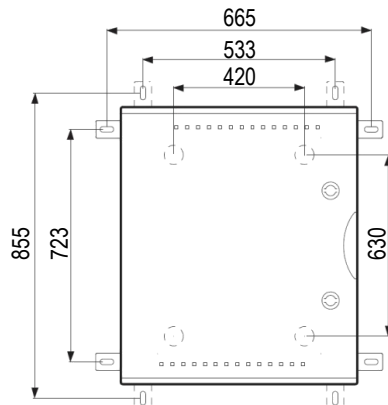

Entraxes de fixation