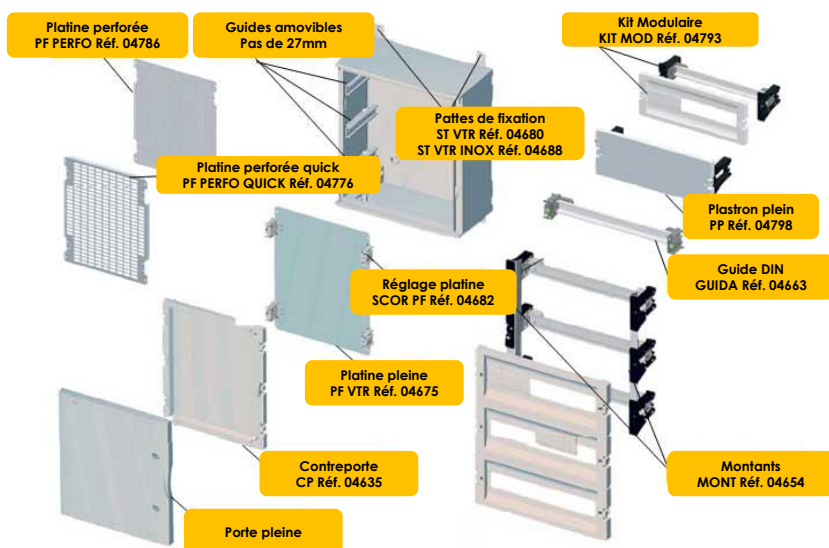

**PEDRO**

 Coffrets polyester  
étanches IP66

IP66

IK10

960°

Résistant

 Zéro  
Halogène

RoHS

Une gamme complète de coffrets polyester et d'équipements pour réaliser simplement et rapidement tout type d'installation en intérieur et en extérieur pour la distribution d'énergie, la distribution de fluides, les automatismes ou les commandes et contrôles dans des environnements extrêmes (intempéries, pollution, milieu acide, milieu marin,...)

**DESCRIPTIF TECHNIQUE**

Matière première	<ul style="list-style-type: none"> <li>▪ Polyester chargé de fibres de verre</li> <li>▪ Sans halogène et sans plomb</li> </ul>
Hublot	Polycarbonate
Couleur	Gris RAL 7035
UV	Excellente tenue aux UV
Tenue au température	De -40°C à +120°C
Fermeture	<ul style="list-style-type: none"> <li>▪ Serrure de sécurité triangulaire</li> <li>▪ 2 points de fermeture (serrure à clé en option)</li> </ul>
Porte	<ul style="list-style-type: none"> <li>▪ Ouverture &gt; à 180° (axe en inox)</li> <li>▪ Réversible</li> <li>▪ Livrée filmée</li> </ul>
Monobloc	<ul style="list-style-type: none"> <li>▪ Aucune pièce rapportée</li> <li>▪ Auvents haut et bas intégrés</li> </ul>
Configurations	<ul style="list-style-type: none"> <li>▪ Nombre équipement max (KIT MOD, PP et/ou GUIDA) : 5</li> <li>▪ Capacité en modules : 28 à 140</li> </ul>

**EQUIPEMENTS**

Platine perforée quick	Platine perforée	Platine pleine	Support réglable platine	Kit modulaire	Montant	Guide DIN	Plastron plein	Contreporte	Pattes de fixation standard	Pattes de fixation inox
<b>PF PERFO QUICK</b>	<b>PF PERFO</b>	<b>PF VTR</b>	<b>SCOR PF</b>	<b>KIT MOD</b>	<b>MONT</b>	<b>GUIDA</b>	<b>PP</b>	<b>CP</b>	<b>ST VTR</b>	<b>ST VTR INOX</b>
04776	04786	04675	04682	04793	04654	04663	04798	04635	04680	04688