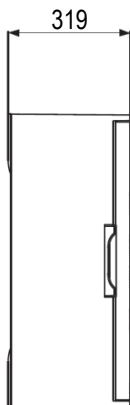

**EQUIPEMENTS**

Platine perforée quick	Platine perforée	Platine pleine	Support réglable platine	Kit modulaire	Montant	Guide DIN	Plastron plein	Contreporte	Pattes de fixation standard	Pattes de fixation inox
<b>PF PERFO QUICK</b>	<b>PF PERFO</b>	<b>PF VTR</b>	<b>SCOR PF</b>	<b>KIT MOD</b>	<b>MONT</b>	<b>GUIDA</b>	<b>PP</b>	<b>CP</b>	<b>ST VTR</b>	<b>ST VTR INOX</b>
04776	04786	04675	04682	04793	04654	04663	04798	04635	04680	04688

Expert en cheminement de l'énergie

**PEDRO** Coffrets polyester étanches IP66

**SCHEMAS ET COTES (mm)**
**Dimensions**

**Profondeur**

**Entraxes de fixation**

**Platine perforée quick — PF**

**Platine perforée - PERFO**