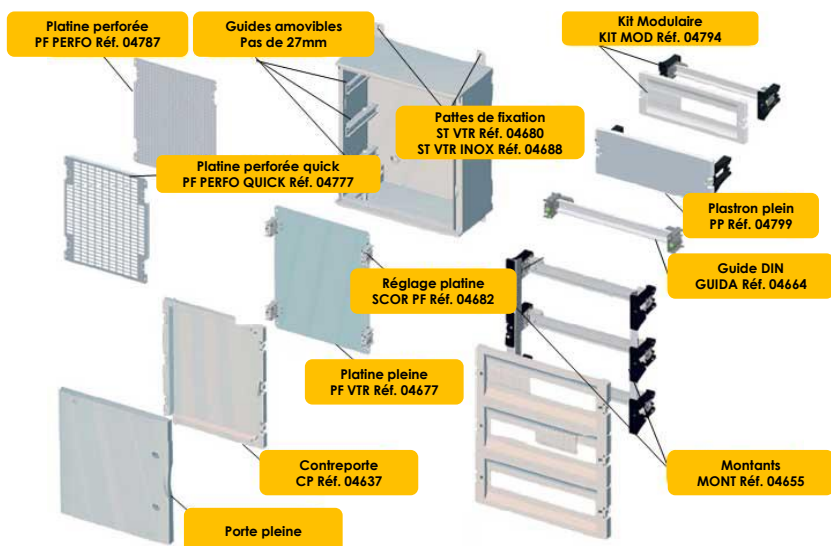

IP66

IK10

960°

Résistant

 Zéro  
Halogène

RoHS

UV

Une gamme complète de coffrets polyester et d'équipements pour réaliser simplement et rapidement tout type d'installation en intérieur et en extérieur pour la distribution d'énergie, la distribution de fluides, les automatismes ou les commandes et contrôles dans des environnements extrêmes (intempéries, pollution, milieu acide, milieu marin,...)

**DESCRIPTIF TECHNIQUE**

Matière première	<ul style="list-style-type: none"> <li>▪ Polyester chargé de fibres de verre</li> <li>▪ Sans halogène et sans plomb</li> </ul>
Hublot	Polycarbonate
Couleur	Gris RAL 7035
UV	Excellente tenue aux UV
Tenue au température	De -40°C à +120°C
Fermeture	<ul style="list-style-type: none"> <li>▪ Serrure de sécurité triangulaire</li> <li>▪ 2 points de fermeture (serrure à clé en option)</li> </ul>
Porte	<ul style="list-style-type: none"> <li>▪ Ouverture &gt; à 180° (axe en inox)</li> <li>▪ Réversible</li> <li>▪ Livrée filmée</li> </ul>
Monobloc	<ul style="list-style-type: none"> <li>▪ Aucune pièce rapportée</li> <li>▪ Auvents haut et bas intégrés</li> </ul>
Configurations	<ul style="list-style-type: none"> <li>▪ Nombre équipement max (KIT MOD, PP et/ou GUIDA) : 5</li> <li>▪ Capacité en modules : 38 à 190</li> </ul>

**EQUIPEMENTS**

Platine perforée quick	Platine perforée	Platine pleine	Support réglable platine	Kit modulaire	Montant	Guide DIN	Plastron plein	Contreporte	Pattes de fixation standard	Pattes de fixation inox
<b>PF PERFO QUICK</b>	<b>PF PERFO</b>	<b>PF VTR</b>	<b>SCOR PF</b>	<b>KIT MOD</b>	<b>MONT</b>	<b>GUIDA</b>	<b>PP</b>	<b>CP</b>	<b>ST VTR</b>	<b>ST VTR INOX</b>
04777	04787	04677	04682	04794	04655	04664	04799	04637	04680	04688

**SERRURES**

**SR VTR**

<b>SR VTR 405</b>	04740
<b>SR VTR 421</b>	04741
<b>SR VTR 455</b>	04742
<b>SR VTR 1242E</b>	04743
<b>SR VTR 2433A</b>	04744
<b>SR VTR 3113A</b>	04745

**NORMES**

Certifiée EN 62208   
Autres normes de référence :  
IEC 60670-24  
IEC 60695-2-11