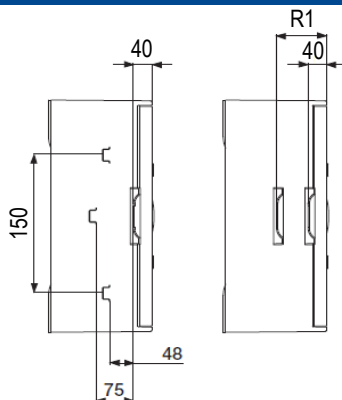

Kit modulaire – KIT MOD