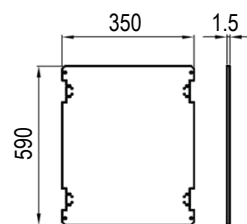

Platine pleine – PF VTR