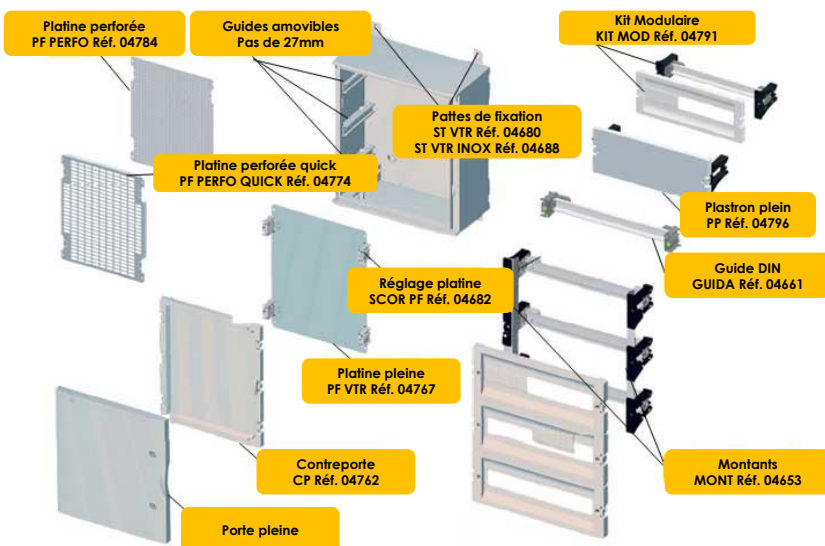

PEDRO

 Coffrets polyester
étanches IP66

IP66

IK10

960°

Résistant

 Zéro
Halogène

RoHS

Une gamme complète de coffrets polyester et d'équipements pour réaliser simplement et rapidement tout type d'installation en intérieur et en extérieur pour la distribution d'énergie, la distribution de fluides, les automatismes ou les commandes et contrôles dans des environnements extrêmes (intempéries, pollution, milieu acide, milieu marin,...)

DESCRIPTIF TECHNIQUE

Matière première	<ul style="list-style-type: none"> ▪ Polyester chargé de fibres de verre ▪ Sans halogène et sans plomb
Couleur	Gris RAL 7035
UV	Excellente tenue aux UV
Tenue au température	De -50°C à +150°C
Fermeture	<ul style="list-style-type: none"> ▪ 2 points de fermeture (serrure à clé en option) ▪ Serrure de sécurité triangulaire
Porte	<ul style="list-style-type: none"> ▪ Ouverture > à 180° (axe en inox) ▪ Réversible ▪ Livrée filmée
Monobloc	<ul style="list-style-type: none"> ▪ Aucune pièce rapportée ▪ Auvents haut et bas intégrés
Configurations	<ul style="list-style-type: none"> ▪ Nombre équipement max (KIT MOD, PP et/ou GUIDA) : 4 ▪ Capacité en modules : 18 à 72

EQUIPEMENTS

Platine perforée quick	Platine perforée	Platine pleine	Support réglable platine	Kit modulaire	Montant	Guide DIN	Plastron plein	Contreporte	Pattes de fixation standard	Pattes de fixation inox
PF PERFO QUICK	PF PERFO	PF VTR	SCOR PF	KIT MOD	MONT	GUIDA	PP	CP	ST VTR	ST VTR INOX
04774	04784	04767	04682	04791	04653	04661	04796	04762	04680	04688