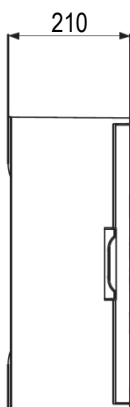

EQUIPEMENTS

Platine perforée quick	Platine perforée	Platine pleine	Support réglable platine	Kit modulaire	Montant	Guide DIN	Plastron plein	Contreporte	Pattes de fixation standard	Pattes de fixation inox
PF PERFO QUICK	PF PERFO	PF VTR	SCOR PF	KIT MOD	MONT	GUIDA	PP	CP	ST VTR	ST VTR INOX
04774	04784	04767	04682	04791	04653	04661	04796	04762	04680	04688

Zéro

RoHS

TV

SCHEMAS ET COTES (mm)
Dimensions

Profondeur

Entraxes de fixation

Platine perforée quick – PF PERFO

Platine perforée - PERFO