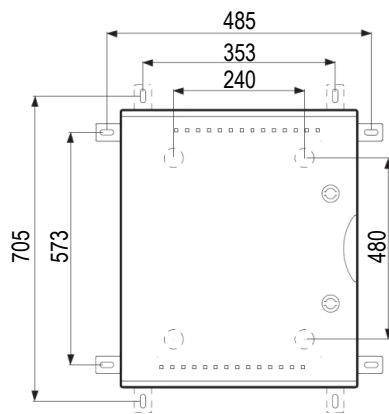

Zéro

RoHS

TV

SCHEMAS ET COTES (mm)
Dimensions

Profondeur

Entraxes de fixation

Platine perforée quick – PF PERFO

Platine perforée - PERFO