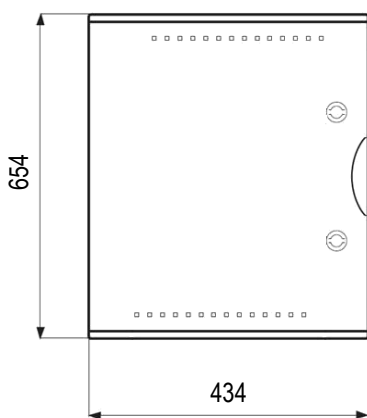

Zéro

RoHS

TV

SCHEMAS ET COTES (mm)
Dimensions

Profondeur

Entraxes de fixation

Platine perforée quick – PF PERFO

Platine perforée - PERFO