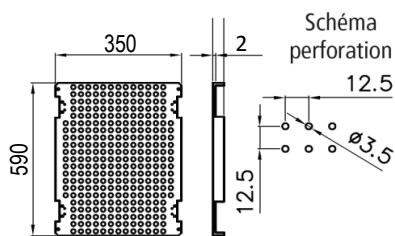

Zéro

RoHS

TV

SCHEMAS ET COTES (mm)
Dimensions

Profondeur

Entraxes de fixation

Platine perforée quick – PF PERFO

Platine perforée - PERFO