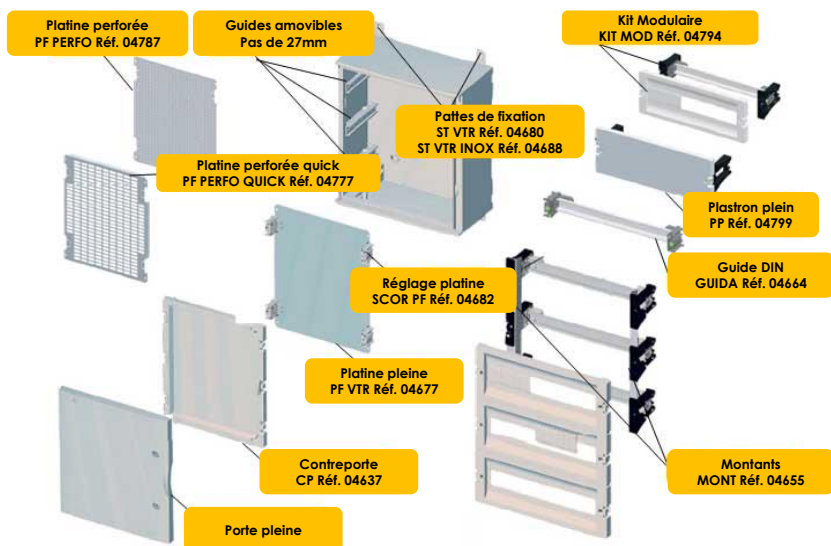

**PEDRO**

 Coffrets polyester  
étanches IP66

IP66

IK10

960°

Résistant

 Zéro  
Halogène

RoHS

UV

Une gamme complète de coffrets polyester et d'équipements pour réaliser simplement et rapidement tout type d'installation en intérieur et en extérieur pour la distribution d'énergie, la distribution de fluides, les automatismes ou les commandes et contrôles dans des environnements extrêmes (intempéries, pollution, milieu acide, milieu marin,...)

**DESCRIPTIF TECHNIQUE**

Matière première	<ul style="list-style-type: none"> <li>▪ Polyester chargé de fibres de verre</li> <li>▪ Sans halogène et sans plomb</li> </ul>
Couleur	Gris RAL 7035
UV	Excellente tenue aux UV
Tenue au température	De -50°C à +150°C
Fermeture	<ul style="list-style-type: none"> <li>▪ 2 points de fermeture (serrure à clé en option)</li> <li>▪ Serrure de sécurité triangulaire</li> </ul>
Porte	<ul style="list-style-type: none"> <li>▪ Ouverture &gt; à 180° (axe en inox)</li> <li>▪ Réversible</li> <li>▪ Livrée filmée</li> </ul>
Monobloc	<ul style="list-style-type: none"> <li>▪ Aucune pièce rapportée</li> <li>▪ Auvents haut et bas intégrés</li> </ul>
Configurations	<ul style="list-style-type: none"> <li>▪ Nombre équipement max (KIT MOD, PP et/ou GUIDA) : 5</li> <li>▪ Capacité en modules : 38 à 190</li> </ul>

**EQUIPEMENTS**

Platine perforée quick	Platine perforée	Platine pleine	Support réglable platine	Kit modulaire	Montant	Guide DIN	Plastron plein	Contreporte	Pattes de fixation standard	Pattes de fixation inox
<b>PF PERFO QUICK</b>	<b>PF PERFO</b>	<b>PF VTR</b>	<b>SCOR PF</b>	<b>KIT MOD</b>	<b>MONT</b>	<b>GUIDA</b>	<b>PP</b>	<b>CP</b>	<b>ST VTR</b>	<b>ST VTR INOX</b>
04777	04787	04677	04682	04794	04655	04664	04799	04637	04680	04688