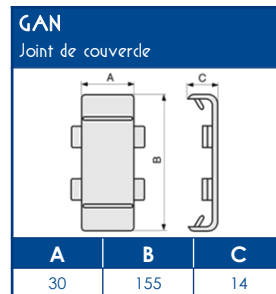

OUTILS DE FIXATION

Colle	Pistolet à colle
DUCTACOL	BC
02550	02500

CAPACITE MAXIMALE THEORIQUE EN CABLES

A	U1000	TELEPHONE	INFORMATIQUE		
	RO2V 3G2,5 Ø 12,5	4 PAIRES 6/10 Ø 6	Non blindé cat 5E Ø 5	Blindé cat 5E Ø 5,9	Blindé cat 6D Ø 6,8
	A	A	A	A	A
	35	178	259	183	132

NORMES

Classification CSTB : PVC classé M1
 Certifiée norme EN 50085-1
 Certifiée norme EN 50085-2-1
 Ouverture du couvercle : à l'aide d'un outil
 Marquage produits : CE

TA-E Goulottes de distribution

SCHEMAS ET COTES (mm)