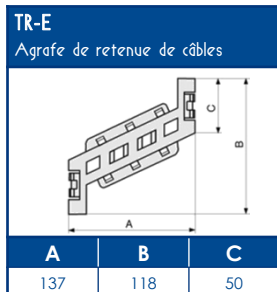

OUTILS DE FIXATION

Colle	Pistolet à colle
DUCTACOL	BC
02550	02500

CAPACITE MAXIMALE THEORIQUE EN CABLES

A	U1000	TELEPHONE	INFORMATIQUE		
	RO2V 3G2,5 Ø 12,5	4 PAIRES 6/10 Ø 6	Non blindé cat 5E Ø 5	Blindé cat 5E Ø 5,9	Blindé cat 6D Ø 6,8
	A	A	A	A	A
	35	178	259	183	132

NORMES

Classification CSTB : PVC classé M1
 Certifiée norme EN 50085-1
 Certifiée norme EN 50085-2-1
 Ouverture du couvercle : à l'aide d'un outil
 Marquage produits : CE

TA-E Goulottes de distribution

SCHEMAS ET COTES (mm)