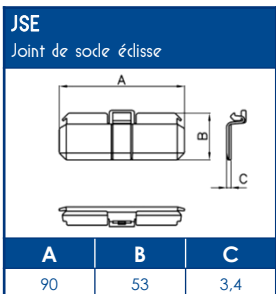

OUTILS DE FIXATION

Colle	Pistolet à colle
DUCTACOL	BC
02550	02500

CAPACITE MAXIMALE THEORIQUE EN CABLES

A	U1000	TELEPHONE	INFORMATIQUE		
	RO2V 3G2,5 Ø 12,5	4 PAIRES 6/10 Ø 6	Non blindé cat 5E Ø 5	Blindé cat 5E Ø 5,9	Blindé cat 6D Ø 6,8
	A	A	A	A	A
	35	178	259	183	132

NORMES

Classification CSTB : PVC classé M1
 Certifiée norme EN 50085-1
 Certifiée norme EN 50085-2-1
 Ouverture du couvercle : à l'aide d'un outil
 Marquage produits : CE

TA-E Goulottes de distribution

SCHEMAS ET COTES (mm)