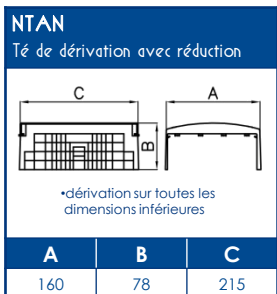

NORMES

Classification CSTB : PVC classé M1
 Certifiée norme EN 50085-1
 Certifiée norme EN 50085-2-1
 Ouverture du couvercle : à l'aide d'un outil
 Marquage produits : CE

TA-E Goulottes de distribution

SCHEMAS ET COTES (mm)