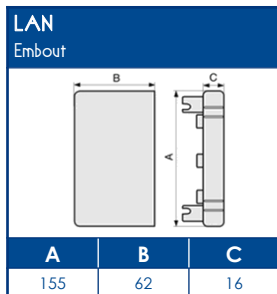

OUTILS DE FIXATION

Colle	Pistolet à colle
DUCTACOL	BC
02550	02500

CAPACITE MAXIMALE THEORIQUE EN CABLES

A	U1000	TELEPHONE	INFORMATIQUE		
	RO2V 3G2,5 Ø 12,5	4 PAIRES 6/10 Ø 6	Non blindé cat 5E Ø 5	Blindé cat 5E Ø 5,9	Blindé cat 6D Ø 6,8
	A	A	A	A	A
	35	178	259	183	132

NORMES

Classification CSTB : PVC classé M1
 Certifiée norme EN 50085-1
 Certifiée norme EN 50085-2-1
 Ouverture du couvercle : à l'aide d'un outil
 Marquage produits : CE

TA-E Goulottes de distribution

SCHEMAS ET COTES (mm)