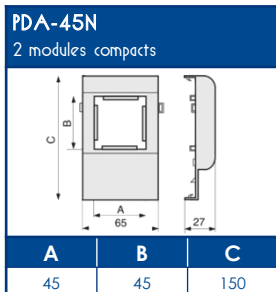

SUPPORTS D'APPAREILLAGES 45x45

COMPATIBILITE APPAREILLAGES 45x45

LEGRAND	PW	SCHNEIDER	HAGER	3M
Mosaic™	Espace Liberté™	Alvaïs quadra™	Systo™	Volution™

Compatible avec tous les appareillages standard 45x45