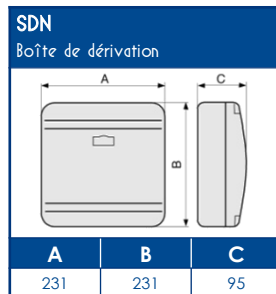

OUTILS DE FIXATION

Colle	Pistolet à colle
DUCTACOL	BC
02550	02500

CAPACITE MAXIMALE THEORIQUE EN CABLES

A	U1000	TELEPHONE	INFORMATIQUE		
	RO2V 3G2,5 Ø 12,5	4 PAIRES 6/10 Ø 6	Non blindé cat 5E Ø 5	Blindé cat 5E Ø 5,9	Blindé cat 6D Ø 6,8
	A	A	A	A	A
	35	178	259	183	132

NORMES

Classification CSTB : PVC classé M1
 Certifiée norme EN 50085-1
 Certifiée norme EN 50085-2-1
 Ouverture du couvercle : à l'aide d'un outil
 Marquage produits : CE

TA-E Goulottes de distribution

SCHEMAS ET COTES (mm)