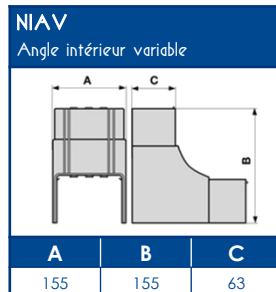

OUTILS DE FIXATION

Colle	Pistolet à colle
DUCTACOL	BC
02550	02500

CAPACITE MAXIMALE THEORIQUE EN CABLES

A	U1000	TELEPHONE	INFORMATIQUE		
	RO2V 3G2,5 Ø 12,5	4 PAIRES 6/10 Ø 6	Non blindé cat 5E Ø 5	Blindé cat 5E Ø 5,9	Blindé cat 6D Ø 6,8
	A	A	A	A	A
	35	178	259	183	132

NORMES

Classification CSTB : PVC classé M1
 Certifiée norme EN 50085-1
 Certifiée norme EN 50085-2-1
 Ouverture du couvercle : à l'aide d'un outil
 Marquage produits : CE

TA-E Goulottes de distribution

SCHEMAS ET COTES (mm)