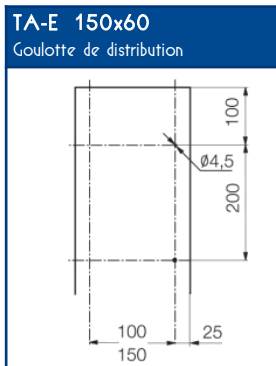

NORMES

Classification CSTB : PVC classé M1
 Certifiée norme EN 50085-1
 Certifiée norme EN 50085-2-1
 Ouverture du couvercle : à l'aide d'un outil
 Marquage produits : CE

TA-E Goulottes de distribution

SCHEMAS ET COTES (mm)