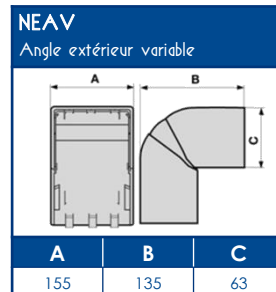

OUTILS DE FIXATION

Colle	Pistolet à colle
DUCTACOL	BC
02550	02500

CAPACITE MAXIMALE THEORIQUE EN CABLES

A	U1000	TELEPHONE	INFORMATIQUE		
	RO2V 3G2,5 Ø 12,5	4 PAIRES 6/10 Ø 6	Non blindé cat 5E Ø 5	Blindé cat 5E Ø 5,9	Blindé cat 6D Ø 6,8
	A	A	A	A	A
	35	178	259	183	132

NORMES

Classification CSTB : PVC classé M1
 Certifiée norme EN 50085-1
 Certifiée norme EN 50085-2-1
 Ouverture du couvercle : à l'aide d'un outil
 Marquage produits : CE

TA-E Goulottes de distribution

SCHEMAS ET COTES (mm)