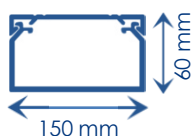

TA-E Goulottes de distribution

Goulotte de distribution non cloisonnable

Pour le cheminement de câbles d'une seule nature ou de fluides.

DESCRIPTIF TECHNIQUE

Matière première	PVC classé M1
Couleur	Blanc RAL 9010
Longueur	Standard 2 m (livrée socle + couvercle)
Socle	<ul style="list-style-type: none"> Perforé, trous ronds facilitant la fixation Symétrique, pas de sens de montage (livré filmé)
Couvercle	Liserés de finition (livré filmé)
Forme	Rectangulaire permettant tous types de cheminements
Composants	<ul style="list-style-type: none"> Gamme complète de composants système Supports pour appareillages 45x45 en clipsage direct

COMPOSANTS

Agrafe de retenue de câbles	Angle intérieur variable 70° à 120°	Angle extérieur variable 70° à 120°	Angle plat	Embout	Té de dérivation avec réducteur	Joint de couvercle	Boîte de dérivation	Joint de sol rehausseur
TR-E	NIAV	NEAV	NPAN	LAN	NTAN	GAN	SDN	DST
07716	01731	01715	01747	00879	01763	00889	01771	01913