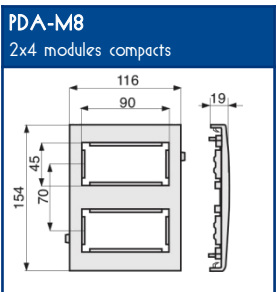

SUPPORTS D'APPAREILLAGES 45x45

COMPATIBILITE APPAREILLAGES 45x45

LEGRAND	PW	SCHNEIDER	HAGER	3M
Mosaic™	Espace Liberté™	Alvaïs quadra™	Systo™	Volution™

Compatible avec tous les appareillages standard 45x45