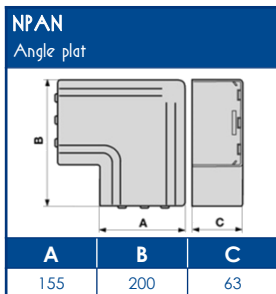

OUTILS DE FIXATION

Colle	Pistolet à colle
DUCTACOL	BC
02550	02500

CAPACITE MAXIMALE THEORIQUE EN CABLES

A	U1000	TELEPHONE	INFORMATIQUE		
	RO2V 3G2,5 Ø 12,5	4 PAIRES 6/10 Ø 6	Non blindé cat 5E Ø 5	Blindé cat 5E Ø 5,9	Blindé cat 6D Ø 6,8
	A	A	A	A	A
	35	178	259	183	132

NORMES

Classification CSTB : PVC classé M1
 Certifiée norme EN 50085-1
 Certifiée norme EN 50085-2-1
 Ouverture du couvercle : à l'aide d'un outil
 Marquage produits : CE

TA-E Goulottes de distribution

SCHEMAS ET COTES (mm)