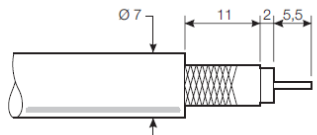

AP-SO Appareillages en saillie

SCHEMAS ET COTES (mm)

DIMENSIONS PRISE TV / FM / SAT mm

Réf.	A	B	C
B88250 B88253 B88256 B88257	65	65	40

Raccordement

Coaxial

TV + FM +SAT

B88256

B88257

AP-SO Appareillages
 en saillie

SCHEMAS ET COTES (mm)
