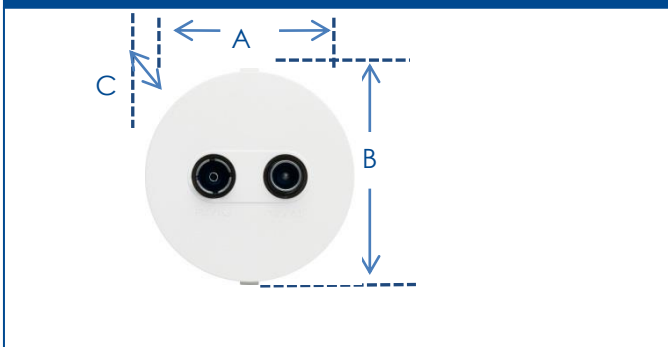

AP-SO Appareillages en saillie

SCHEMAS ET COTES (mm)

DIMENSIONS PRISE TV / FM / SAT mm

Réf.	A	B	C
B88250 B88253 B88256 B88257	65	65	40

Raccordement

Coaxial

TV + FM +SAT

B88256

B88257

AP-SO Appareillages
 en saillie

SCHEMAS ET COTES (mm)
