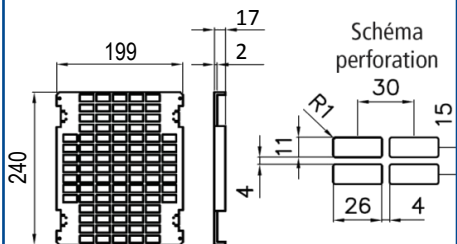

PEDRO

 Coffrets polyester
étanches IP66

IP66

IK10

960°

Résistant

Zéro

RoHS

Halogène

SCHEMAS ET COTES (mm)
Dimensions

Profondeur

Entraxes de fixation

Platine perforée quick — PF PERFO QUICK

Platine perforée - PERFO

Platine pleine — PF VTR

Pattes de fixation ST VTR/ ST VTR INOX
