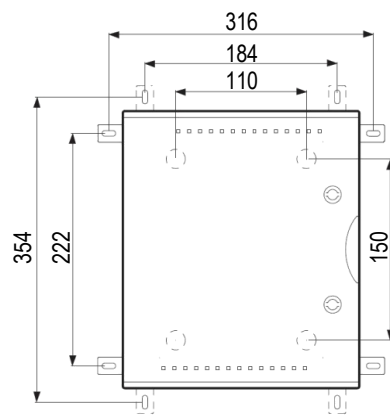

PEDRO

 Coffrets polyester
étanches IP66

IP66

IK10

960°

Résistant

Zéro

RoHS

Halogène

SCHEMAS ET COTES (mm)
Dimensions

Profondeur

Entraxes de fixation

Platine perforée quick — PF PERFO QUICK

Platine perforée - PERFO

Platine pleine — PF VTR

Pattes de fixation ST VTR/ ST VTR INOX
