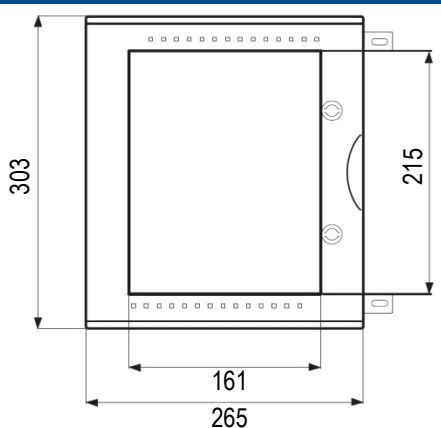

PEDRO

 Coffrets polyester
étanches IP66

IP66

IK10

960°

Résistant

Zéro

RoHS

Halogène

SCHEMAS ET COTES (mm)
Dimensions

Profondeur

Entraxes de fixation

Platine perforée quick — PF PERFO QUICK

Platine perforée - PERFO

Platine pleine — PF VTR

Pattes de fixation ST VTR/ ST VTR INOX
