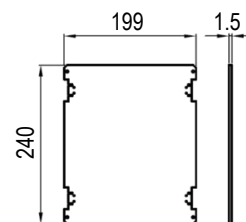

PEDRO

 Coffrets polyester
étanches IP66

IP66

IK10

960°

Résistant

Zéro

RoHS

Halogène

SCHEMAS ET COTES (mm)
Dimensions

Profondeur

Entraxes de fixation

Platine perforée quick — PF PERFO QUICK

Platine perforée - PERFO

Platine pleine — PF VTR

Pattes de fixation ST VTR/ ST VTR INOX
