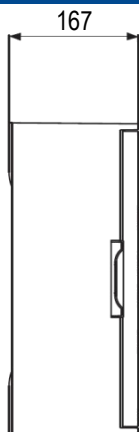

PEDRO

 Coffrets polyester
étanches IP66

IP66

IK10

960°

Résistant

Zéro

RoHS

Halogène

SCHEMAS ET COTES (mm)
Dimensions

Profondeur

Entraxes de fixation

Platine perforée quick — PF PERFO QUICK

Platine perforée - PERFO

Platine pleine — PF VTR

Pattes de fixation ST VTR/ ST VTR INOX
