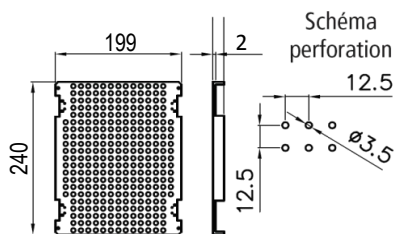

PEDRO

 Coffrets polyester
étanches IP66

IP66

IK10

960°

Résistant

Zéro

RoHS

Halogène

SCHEMAS ET COTES (mm)
Dimensions

Profondeur

Entraxes de fixation

Platine perforée quick — PF PERFO QUICK

Platine perforée - PERFO

Platine pleine — PF VTR

Pattes de fixation ST VTR/ ST VTR INOX
