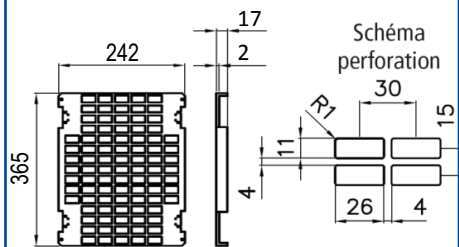

**PEDRO**

 Coffrets polyester  
étanches IP66

IP66

IK10

960°

Résistant

 Zéro  
Halogène

RoHS

**SCHEMAS ET COTES (mm)**
**Dimensions**

**Profondeur**

**Entraxes de fixation**

**Platine perforée quick — PF PERFO**

**Platine perforée - PERFO**

**Platine pleine — PF VTR**

**Contreporte- CP**

**Kit modulaire — KIT MOD**