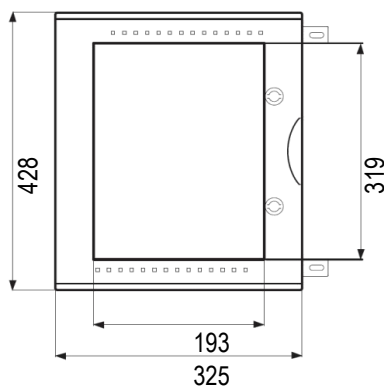

**PEDRO**

 Coffrets polyester  
étanches IP66

IP66

IK10

960°

Résistant

 Zéro  
Halogène

RoHS

**SCHEMAS ET COTES (mm)**
**Dimensions**

**Profondeur**

**Entraxes de fixation**

**Platine perforée quick — PF PERFO**

**Platine perforée - PERFO**

**Platine pleine — PF VTR**

**Contreporte- CP**

**Kit modulaire — KIT MOD**