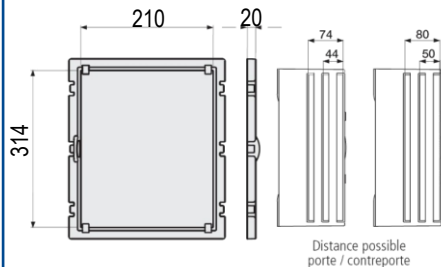

**PEDRO**

 Coffrets polyester  
étanches IP66

IP66

IK10

960°

Résistant

 Zéro  
Halogène

RoHS

**SCHEMAS ET COTES (mm)**
**Dimensions**

**Profondeur**

**Entraxes de fixation**

**Platine perforée quick — PF PERFO**

**Platine perforée - PERFO**

**Platine pleine — PF VTR**

**Contreporte- CP**

**Kit modulaire — KIT MOD**