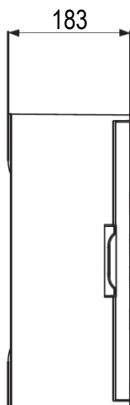

**PEDRO**

 Coffrets polyester  
étanches IP66

IP66

IK10

960°

Résistant

 Zéro  
Halogène

RoHS

**SCHEMAS ET COTES (mm)**
**Dimensions**

**Profondeur**

**Entraxes de fixation**

**Platine perforée quick — PF PERFO**

**Platine perforée - PERFO**

**Platine pleine — PF VTR**

**Contreporte- CP**

**Kit modulaire — KIT MOD**