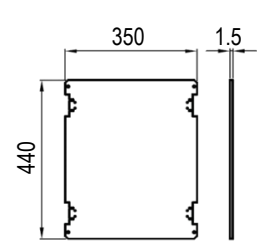

PEDRO

 Coffrets polyester
étanches IP66

IP66

IK10

960°

Résistant

Zéro

RoHS

Halogène

SCHEMAS ET COTES (mm)
Dimensions

Profondeur

Entraxes de fixation

Platine perforée quick — PF PERFO QUICK

Platine perforée - PERFO

Platine pleine — PF VTR

Contreporte- CP