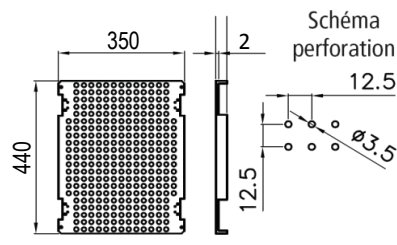

PEDRO

 Coffrets polyester
étanches IP66

IP66

IK10

960°

Résistant

Zéro

RoHS

Halogène

SCHEMAS ET COTES (mm)
Dimensions

Profondeur

Entraxes de fixation

Platine perforée quick — PF PERFO QUICK

Platine perforée - PERFO

Platine pleine — PF VTR

Contreporte- CP