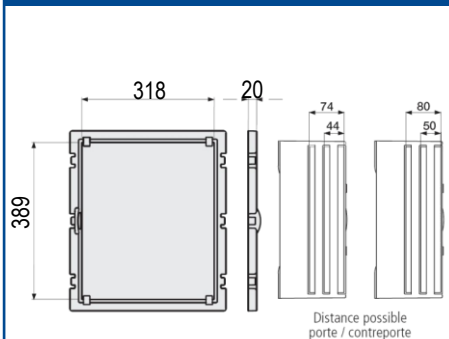

PEDRO

 Coffrets polyester
étanches IP66

IP66

IK10

960°

Résistant

Zéro

RoHS

Halogène

SCHEMAS ET COTES (mm)
Dimensions

Profondeur

Entraxes de fixation

Platine perforée quick — PF PERFO QUICK

Platine perforée - PERFO

Platine pleine — PF VTR

Contreporte- CP