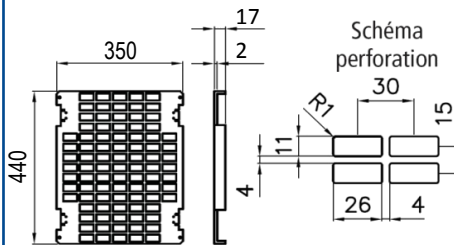

PEDRO

 Coffrets polyester
étanches IP66

IP66

IK10

960°

Résistant

Zéro

RoHS

Halogène

SCHEMAS ET COTES (mm)
Dimensions

Profondeur

Entraxes de fixation

Platine perforée quick — PF PERFO QUICK

Platine perforée - PERFO

Platine pleine — PF VTR

Contreporte- CP