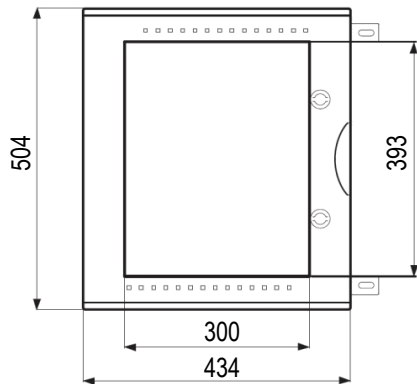

PEDRO

 Coffrets polyester
étanches IP66

IP66

IK10

960°

Résistant

Zéro

RoHS

Halogène

SCHEMAS ET COTES (mm)
Dimensions

Profondeur

Entraxes de fixation

Platine perforée quick — PF PERFO QUICK

Platine perforée - PERFO

Platine pleine — PF VTR

Contreporte- CP