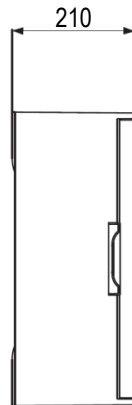

PEDRO

 Coffrets polyester
étanches IP66

IP66

IK10

960°

Résistant

Zéro

RoHS

Halogène

SCHEMAS ET COTES (mm)
Dimensions

Profondeur

Entraxes de fixation

Platine perforée quick — PF PERFO QUICK

Platine perforée - PERFO

Platine pleine — PF VTR

Contreporte- CP