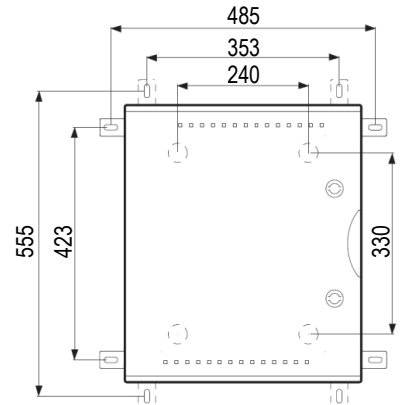

PEDRO

 Coffrets polyester
étanches IP66

IP66

IK10

960°

Résistant

Zéro

RoHS

Halogène

SCHEMAS ET COTES (mm)
Dimensions

Profondeur

Entraxes de fixation

Platine perforée quick — PF PERFO QUICK

Platine perforée - PERFO

Platine pleine — PF VTR

Contreporte- CP