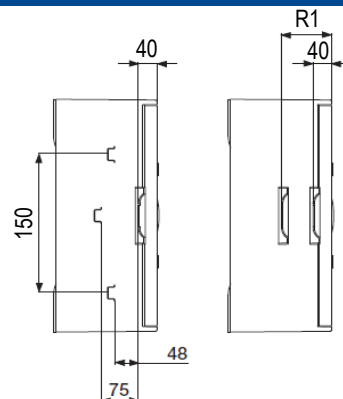

Kit modulaire — KIT MOD