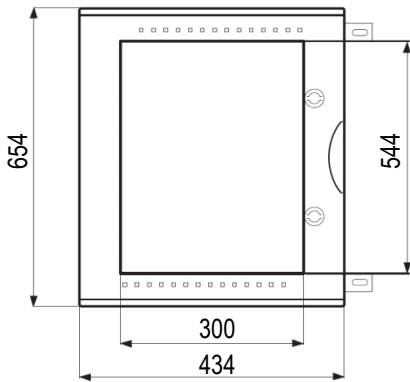

PEDRO

Coffrets polyester
étanches IP66

IP66

IK10

960°

Résistant

Zéro
Halogène

RoHS

SCHEMAS ET COTES (mm)

Dimensions

Profondeur

Entraxes de fixation

Platine perforée quick — PF PERFO

Platine perforée - PERFO

Platine pleine — PF VTR

Contreporte- CP