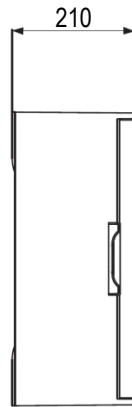

PEDRO

Coffrets polyester
étanches IP66

IP66

IK10

960°

Résistant

Zéro
Halogène

RoHS

SCHEMAS ET COTES (mm)

Dimensions

Profondeur

Entraxes de fixation

Platine perforée quick — PF PERFO

Platine perforée - PERFO

Platine pleine — PF VTR

Contreporte- CP