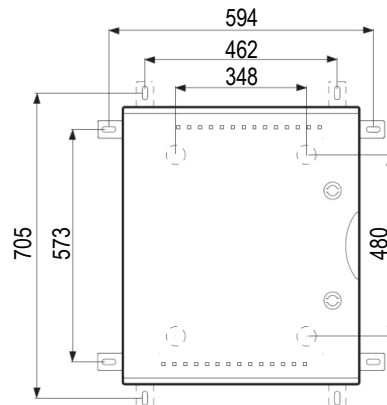

PEDRO

 Coffrets polyester
étanches IP66

IP66

IK10

960°

Résistant

 Zéro
Halogène

RoHS

SCHEMAS ET COTES (mm)
Dimensions

Profondeur

Entraxes de fixation

Platine perforée quick — PF PERFO

Platine perforée - PERFO

Platine pleine — PF VTR

Contreporte- CP

Kit modulaire — KIT MOD