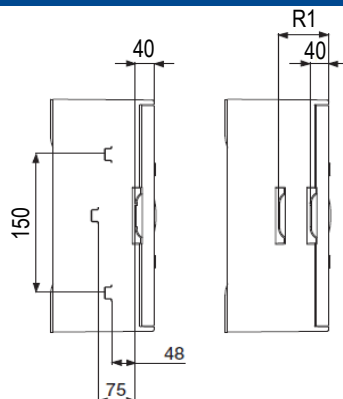

SCHEMAS ET COTES (mm)
Dimensions

Profondeur

Entraxes de fixation

Platine perforée quick — PF PERFO

Platine perforée - PERFO

Platine pleine — PF VTR

Contreporte- CP

Kit modulaire — KIT MOD

Pattes de fixation ST VTR/ ST VTR INOX
