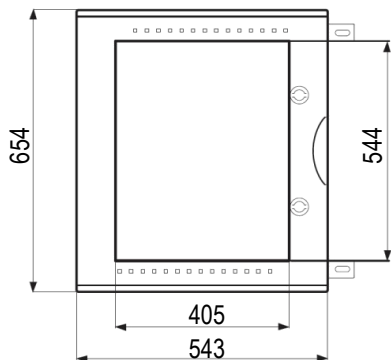

PEDRO

 Coffrets polyester
étanches IP66

IP66

IK10

960°

Résistant

 Zéro
Halogène

RoHS

SCHEMAS ET COTES (mm)
Dimensions

Profondeur

Entraxes de fixation

Platine perforée quick — PF PERFO

Platine perforée - PERFO

Platine pleine — PF VTR

Contreporte- CP

Kit modulaire — KIT MOD