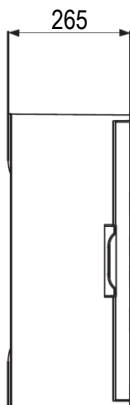

PEDRO

 Coffrets polyester
étanches IP66

IP66

IK10

960°

Résistant

 Zéro
Halogène

RoHS

SCHEMAS ET COTES (mm)
Dimensions

Profondeur

Entraxes de fixation

Platine perforée quick — PF PERFO

Platine perforée - PERFO

Platine pleine — PF VTR

Contreporte- CP

Kit modulaire — KIT MOD