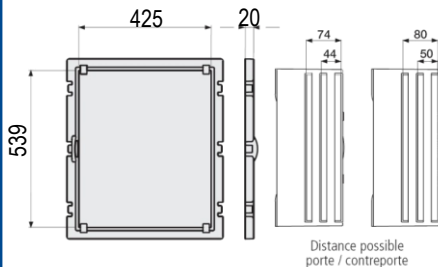

PEDRO

 Coffrets polyester
étanches IP66

IP66

IK10

960°

Résistant

 Zéro
Halogène

RoHS

SCHEMAS ET COTES (mm)
Dimensions

Profondeur

Entraxes de fixation

Platine perforée quick — PF PERFO

Platine perforée - PERFO

Platine pleine — PF VTR

Contreporte- CP

Kit modulaire — KIT MOD