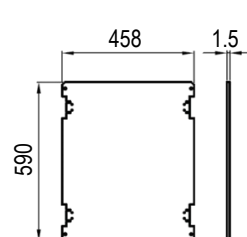

PEDRO

 Coffrets polyester
étanches IP66

IP66

IK10

960°

Résistant

 Zéro
Halogène

RoHS

SCHEMAS ET COTES (mm)
Dimensions

Profondeur

Entraxes de fixation

Platine perforée quick — PF PERFO

Platine perforée - PERFO

Platine pleine — PF VTR

Contreporte- CP

Kit modulaire — KIT MOD