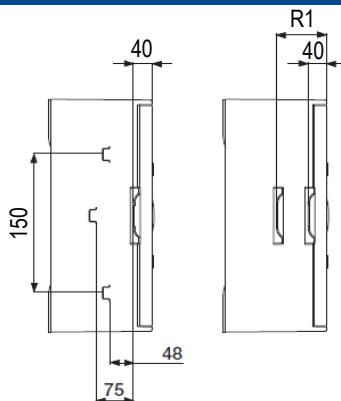

PEDRO Coffrets polyester étanches IP66

SCHEMAS ET COTES (mm)
Dimensions

Profondeur

Entraxes de fixation

Platine perforée quick — PF

Platine perforée - PERFO

Platine pleine — PF VTR

Contreporte- CP

Kit modulaire — KIT MOD

Pattes de fixation ST VTR/ ST VTR INOX
