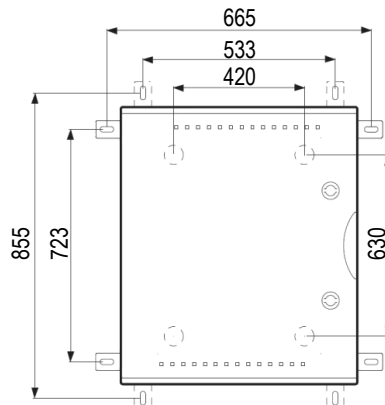

PEDRO Coffrets polyester étanches IP66

SCHEMAS ET COTES (mm)
Dimensions

Profondeur

Entraxes de fixation

Platine perforée quick — PF

Platine perforée - PERFO

Platine pleine — PF VTR

Contreporte- CP

Kit modulaire — KIT MOD

Pattes de fixation ST VTR/ ST VTR INOX
