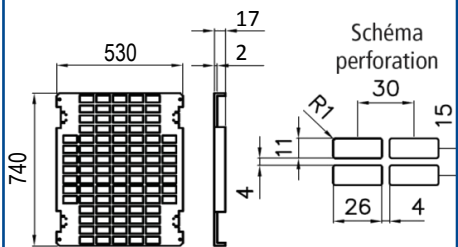

PEDRO Coffrets polyester étanches IP66

SCHEMAS ET COTES (mm)
Dimensions

Profondeur

Entraxes de fixation

Platine perforée quick — PF

Platine perforée - PERFO

Platine pleine — PF VTR

Contreporte- CP

Kit modulaire — KIT MOD

Pattes de fixation ST VTR/ ST VTR INOX
