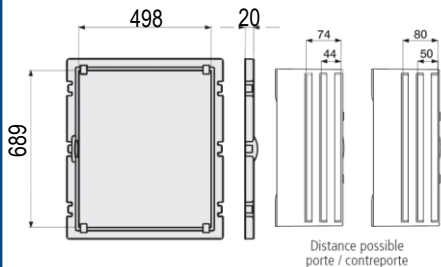

PEDRO Coffrets polyester étanches IP66

SCHEMAS ET COTES (mm)
Dimensions

Profondeur

Entraxes de fixation

Platine perforée quick — PF

Platine perforée - PERFO

Platine pleine — PF VTR

Contreporte- CP

Kit modulaire — KIT MOD

Pattes de fixation ST VTR/ ST VTR INOX
