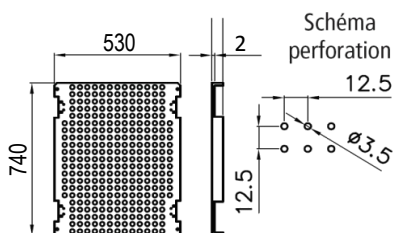

PEDRO Coffrets polyester étanches IP66

SCHEMAS ET COTES (mm)
Dimensions

Profondeur

Entraxes de fixation

Platine perforée quick — PF

Platine perforée - PERFO

Platine pleine — PF VTR

Contreporte- CP

Kit modulaire — KIT MOD

Pattes de fixation ST VTR/ ST VTR INOX
