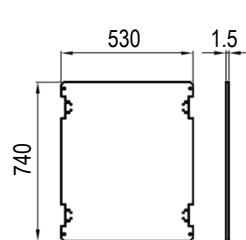

PEDRO Coffrets polyester étanches IP66

SCHEMAS ET COTES (mm)
Dimensions

Profondeur

Entraxes de fixation

Platine perforée quick — PF

Platine perforée - PERFO

Platine pleine — PF VTR

Contreporte- CP