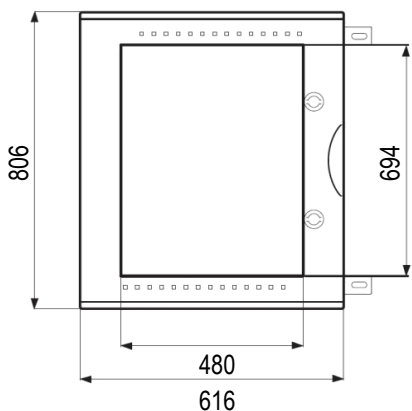

PEDRO Coffrets polyester étanches IP66

SCHEMAS ET COTES (mm)
Dimensions

Profondeur

Entraxes de fixation

Platine perforée quick — PF

Platine perforée - PERFO

Platine pleine — PF VTR

Contreporte- CP

Kit modulaire — KIT MOD

Pattes de fixation ST VTR/ ST VTR INOX
