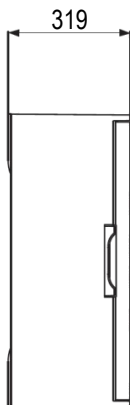

PEDRO Coffrets polyester étanches IP66

SCHEMAS ET COTES (mm)
Dimensions

Profondeur

Entraxes de fixation

Platine perforée quick — PF

Platine perforée - PERFO

Platine pleine — PF VTR

Contreporte- CP

Kit modulaire — KIT MOD

Pattes de fixation ST VTR/ ST VTR INOX
