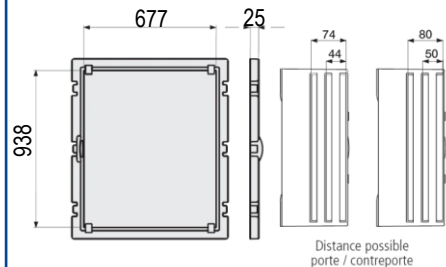

**PEDRO**

 Coffrets polyester  
étanches IP66

IP66

IK10

960°

Résistant

 Zéro  
Halogène

RoHS

**SCHEMAS ET COTES (mm)**
**Dimensions**

**Profondeur**

**Entraxes de fixation**

**Platine perforée quick — PF PERFO**

**Platine perforée - PERFO**

**Platine pleine — PF VTR**

**Contreporte- CP**

**Kit modulaire — KIT MOD**