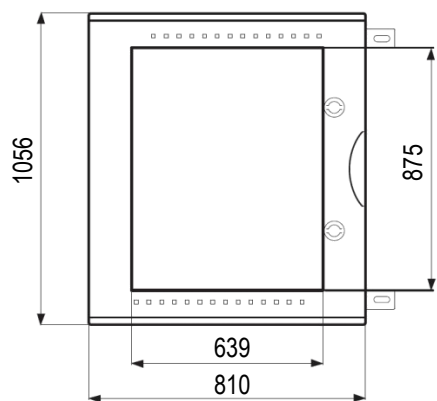

**PEDRO**

 Coffrets polyester  
étanches IP66

IP66

IK10

960°

Résistant

 Zéro  
Halogène

RoHS

**SCHEMAS ET COTES (mm)**
**Dimensions**

**Profondeur**

**Entraxes de fixation**

**Platine perforée quick — PF PERFO**

**Platine perforée - PERFO**

**Platine pleine — PF VTR**

**Contreporte- CP**

**Kit modulaire — KIT MOD**