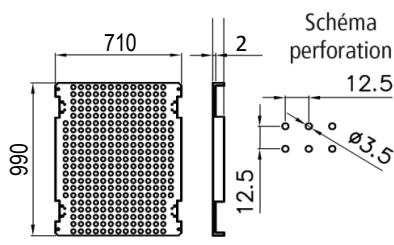

**PEDRO**

 Coffrets polyester  
étanches IP66

IP66

IK10

960°

Résistant

 Zéro  
Halogène

RoHS

**SCHEMAS ET COTES (mm)**
**Dimensions**

**Profondeur**

**Entraxes de fixation**

**Platine perforée quick — PF PERFO**

**Platine perforée - PERFO**

**Platine pleine — PF VTR**

**Contreporte- CP**

**Kit modulaire — KIT MOD**