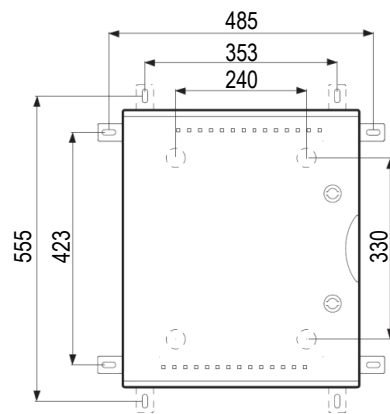

SCHEMAS ET COTES (mm)

Dimensions

Profondeur

Entraxes de fixation

Platine perforée quick – PF PERFO

Platine perforée - PERFO

Platine pleine – PF VTR

Contreporte- CP