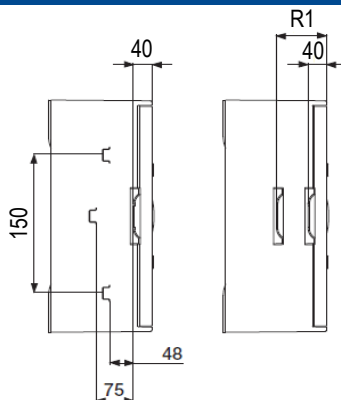

Kit modulaire – KIT MOD