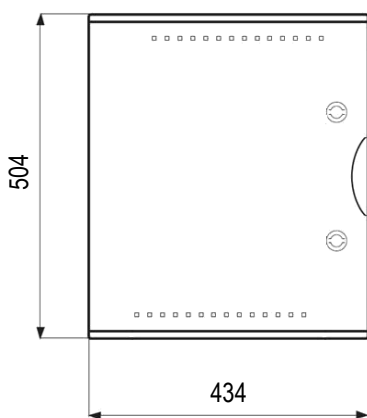

PEDRO

Coffrets polyester
étanches IP66

IP66

IK10

960°

Résistant

Zéro
Halogène

RoHS

SCHEMAS ET COTES (mm)

Dimensions

Profondeur

Entraxes de fixation

Platine perforée quick – PF PERFO

Platine perforée - PERFO

Platine pleine – PF VTR

Contreporte- CP