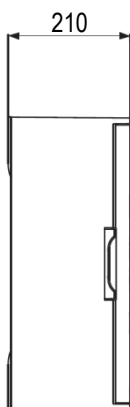

**PEDRO**

 Coffrets polyester  
 étanches IP66

IP66

IK10

960°

Résistant

Zéro

RoHS

Halogène

**SCHEMAS ET COTES (mm)**
**Dimensions**

**Profondeur**

**Entraxes de fixation**

**Platine perforée quick – PF PERFO**

**Platine perforée - PERFO**

**Platine pleine – PF VTR**

**Contreporte- CP**

 Distance possible  
 porte / contreporte

**Kit modulaire – KIT MOD**

**Pattes de fixation ST VTR/ ST VTR INOX**
