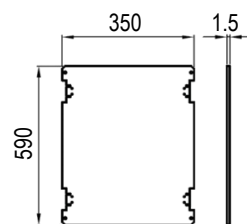

**PEDRO**

 Coffrets polyester  
 étanches IP66

IP66

IK10

960°

Résistant

Zéro

RoHS

Halogène

**SCHEMAS ET COTES (mm)**
**Dimensions**

**Profondeur**

**Entraxes de fixation**

**Platine perforée quick – PF PERFO**

**Platine perforée - PERFO**

**Platine pleine – PF VTR**

**Contreporte- CP**