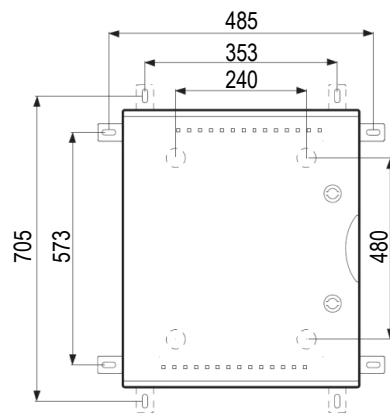

**PEDRO**

 Coffrets polyester  
 étanches IP66

IP66

IK10

960°

Résistant

Zéro

RoHS

Halogène

**SCHEMAS ET COTES (mm)**
**Dimensions**

**Profondeur**

**Entraxes de fixation**

**Platine perforée quick – PF PERFO**

**Platine perforée - PERFO**

**Platine pleine – PF VTR**

**Contreporte- CP**