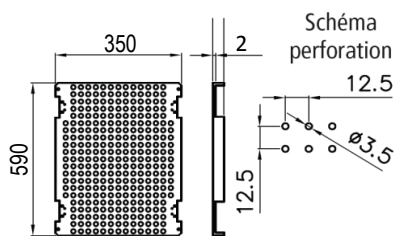

**PEDRO**

 Coffrets polyester  
 étanches IP66

IP66

IK10

960°

Résistant

Zéro

RoHS

Halogène

**SCHEMAS ET COTES (mm)**
**Dimensions**

**Profondeur**

**Entraxes de fixation**

**Platine perforée quick – PF PERFO**

**Platine perforée - PERFO**

**Platine pleine – PF VTR**

**Contreporte- CP**