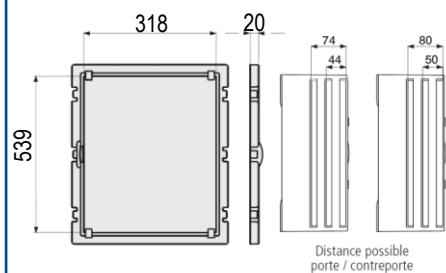

**PEDRO**

 Coffrets polyester  
 étanches IP66

IP66

IK10

960°

Résistant

Zéro

RoHS

Halogène

**SCHEMAS ET COTES (mm)**
**Dimensions**

**Profondeur**

**Entraxes de fixation**

**Platine perforée quick – PF PERFO**

**Platine perforée - PERFO**

**Platine pleine – PF VTR**

**Contreporte- CP**