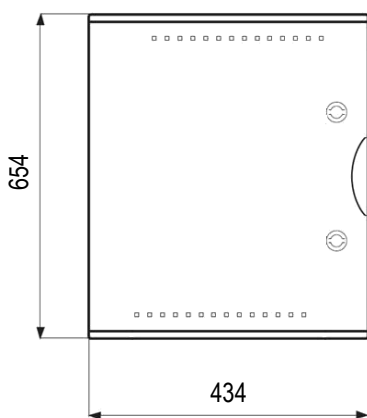

**PEDRO**

 Coffrets polyester  
 étanches IP66

IP66

IK10

960°

Résistant

Zéro

RoHS

Halogène

**SCHEMAS ET COTES (mm)**
**Dimensions**

**Profondeur**

**Entraxes de fixation**

**Platine perforée quick – PF PERFO**

**Platine perforée - PERFO**

**Platine pleine – PF VTR**

**Contreporte- CP**

 Distance possible  
 porte / contreporte

**Kit modulaire – KIT MOD**

**Pattes de fixation ST VTR/ ST VTR INOX**
