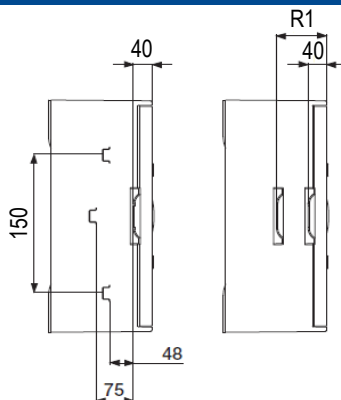

Halogène

**SCHEMAS ET COTES (mm)**
**Dimensions**

**Profondeur**

**Entraxes de fixation**

**Platine perforée quick – PF PERFO**

**Platine perforée - PERFO**

**Platine pleine – PF VTR**

**Contreporte- CP**

 Distance possible  
 porte / contreporte

**Kit modulaire – KIT MOD**

**Pattes de fixation ST VTR/ ST VTR INOX**
