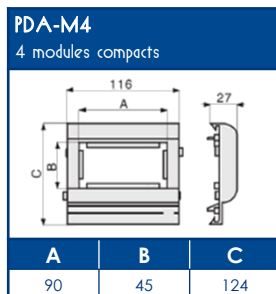

TA-G Goulottes de distribution cloisonnables

SCHEMAS ET COTES (mm)

SUPPORTS APPAREILLAGES MODULE 45

COMPATIBILITE APPAREILLAGES 45x45

LEGRAND	PW	SCHNEIDER	HAGER	3M
Mosaic™	Espace Liberté™	Alvaïs quadra™	Systo™	Volution™

Compatible avec tous les appareillages standard 45x45