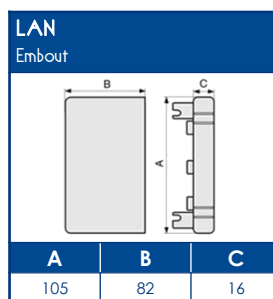

TA-G Goulottes de distribution cloisonnables

SCHEMAS ET COTES (mm)

SUPPORTS APPAREILLAGES MODULE 45

COMPATIBILITE APPAREILLAGES 45x45

LEGRAND	PW	SCHNEIDER	HAGER	3M
Mosaic™	Espace Liberté™	Alvaïs quadra™	Systo™	Volution™

Compatible avec tous les appareillages standard 45x45