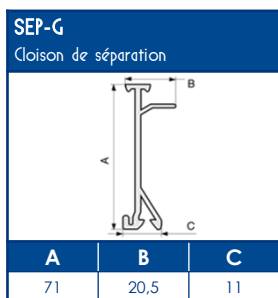

TA-G Goulottes de distribution cloisonnables

SCHEMAS ET COTES (mm)

SUPPORTS APPAREILLAGES MODULE 45

COMPATIBILITE APPAREILLAGES 45x45

LEGRAND	PW	SCHNEIDER	HAGER	3M
Mosaic™	Espace Liberté™	Alvaïs quadra™	Systo™	Volution™

Compatible avec tous les appareillages standard 45x45