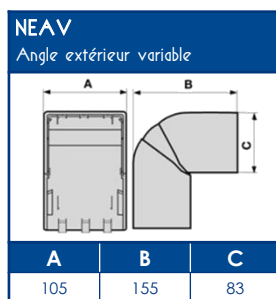

TA-G Goulottes de distribution cloisonnables

SCHEMAS ET COTES (mm)

SUPPORTS APPAREILLAGES MODULE 45

COMPATIBILITE APPAREILLAGES 45x45

LEGRAND	PW	SCHNEIDER	HAGER	3M
Mosaic™	Espace Liberté™	Alvaïs quadra™	Systo™	Volution™

Compatible avec tous les appareillages standard 45x45