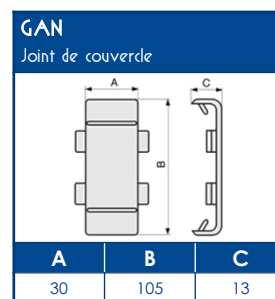

TA-G Goulottes de distribution cloisonnables

SCHEMAS ET COTES (mm)

SUPPORTS APPAREILLAGES MODULE 45

COMPATIBILITE APPAREILLAGES 45x45

LEGRAND	PW	SCHNEIDER	HAGER	3M
Mosaic™	Espace Liberté™	Alvaïs quadra™	Systo™	Volution™

Compatible avec tous les appareillages standard 45x45