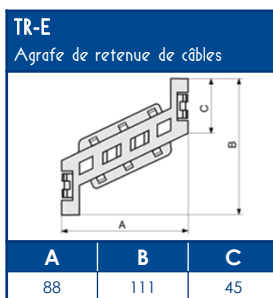

TA-G Goulottes de distribution cloisonnables

SCHEMAS ET COTES (mm)

SUPPORTS APPAREILLAGES MODULE 45

COMPATIBILITE APPAREILLAGES 45x45

LEGRAND	PW	SCHNEIDER	HAGER	3M
Mosaic™	Espace Liberté™	Alvaïs quadra™	Systo™	Volution™

Compatible avec tous les appareillages standard 45x45