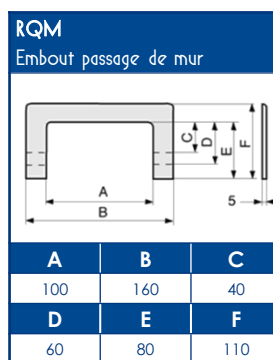

TA-G Goulottes de distribution cloisonnables

SCHEMAS ET COTES (mm)

SUPPORTS APPAREILLAGES MODULE 45

COMPATIBILITE APPAREILLAGES 45x45

LEGRAND	PW	SCHNEIDER	HAGER	3M
Mosaic™	Espace Liberté™	Alvaïs quadra™	Systo™	Volution™

Compatible avec tous les appareillages standard 45x45