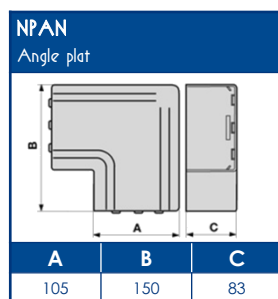

TA-G Goulottes de distribution cloisonnables

SCHEMAS ET COTES (mm)

SUPPORTS APPAREILLAGES MODULE 45

COMPATIBILITE APPAREILLAGES 45x45

LEGRAND	PW	SCHNEIDER	HAGER	3M
Mosaic™	Espace Liberté™	Alvaïs quadra™	Systo™	Volution™