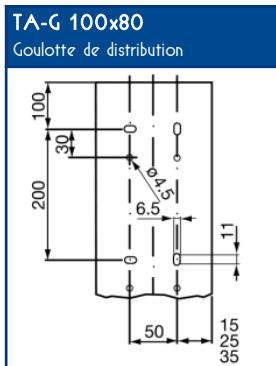

TA-G Goulottes de distribution cloisonnables

SCHEMAS ET COTES (mm)

SUPPORTS APPAREILLAGES MODULE 45

COMPATIBILITE APPAREILLAGES 45x45

LEGRAND	PW	SCHNEIDER	HAGER	3M
Mosaic™	Espace Liberté™	Alvaïs quadra™	Systo™	Volution™

Compatible avec tous les appareillages standard 45x45