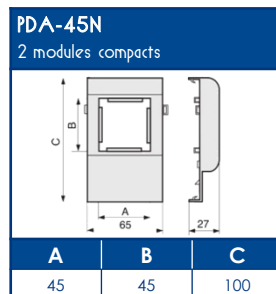

SUPPORTS APPAREILLAGES MODULE 45

COMPATIBILITE APPAREILLAGES 45x45

LEGRAND	PW	SCHNEIDER	HAGER	3M
Mosaic™	Espace Liberté™	Alvaïs quadra™	Systo™	Volution™

Compatible avec tous les appareillages standard 45x45