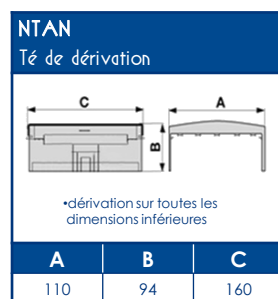

TA-G Goulottes de distribution cloisonnables

SCHEMAS ET COTES (mm)

SUPPORTS APPAREILLAGES MODULE 45

COMPATIBILITE APPAREILLAGES 45x45

LEGRAND	PW	SCHNEIDER	HAGER	3M
Mosaic™	Espace Liberté™	Alvaïs quadra™	Systo™	Volution™

Compatible avec tous les appareillages standard 45x45