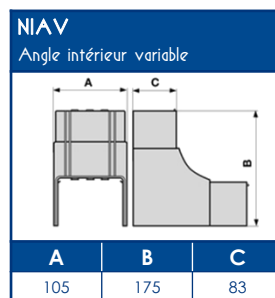

TA-G Goulottes de distribution cloisonnables

SCHEMAS ET COTES (mm)

SUPPORTS APPAREILLAGES MODULE 45

COMPATIBILITE APPAREILLAGES 45x45

LEGRAND	PW	SCHNEIDER	HAGER	3M
Mosaic™	Espace Liberté™	Alvaïs quadra™	Systo™	Volution™

Compatible avec tous les appareillages standard 45x45