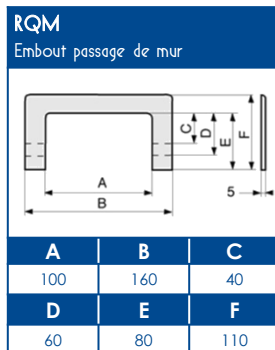

TA-E Goulottes de distribution

SCHEMAS ET COTES (mm)

SUPPORTS APPAREILLAGES MODULE 45

COMPATIBILITE APPAREILLAGES 45x45

| LEGRAND | PW | SCHNEIDER | HAGER | 3M |
|---------|-----------------|----------------|--------|-----------|
| Mosaic™ | Espace Liberté™ | Alvaïs quadra™ | Systo™ | Volution™ |

Compatible avec tous les appareillages standard 45x45