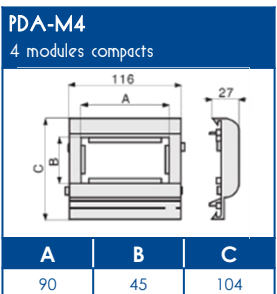

TA-E Goulottes de distribution

SCHEMAS ET COTES (mm)

SUPPORTS APPAREILLAGES MODULE 45

COMPATIBILITE APPAREILLAGES 45x45

| LEGRAND | PW | SCHNEIDER | HAGER | 3M |
|---------|-----------------|----------------|--------|-----------|
| Mosaic™ | Espace Liberté™ | Alvaïs quadra™ | Systo™ | Volution™ |

Compatible avec tous les appareillages standard 45x45