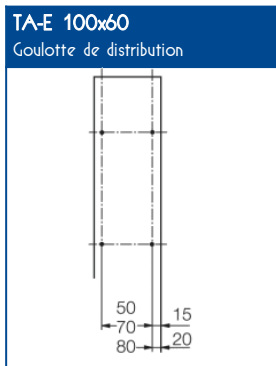

TA-E Goulottes de distribution

SCHEMAS ET COTES (mm)

SUPPORTS APPAREILLAGES MODULE 45

COMPATIBILITE APPAREILLAGES 45x45

| LEGRAND | PW | SCHNEIDER | HAGER | 3M |
|---------|-----------------|----------------|--------|-----------|
| Mosaic™ | Espace Liberté™ | Alvaïs quadra™ | Systo™ | Volution™ |

Compatible avec tous les appareillages standard 45x45