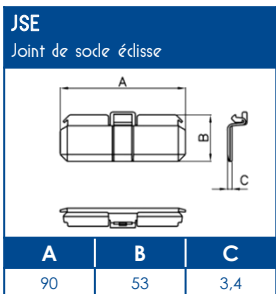

TA-E Goulottes de distribution

SCHEMAS ET COTES (mm)

SUPPORTS APPAREILLAGES MODULE 45

COMPATIBILITE APPAREILLAGES 45x45

| LEGRAND | PW | SCHNEIDER | HAGER | 3M |
|---------|-----------------|----------------|--------|-----------|
| Mosaic™ | Espace Liberté™ | Alvaïs quadra™ | Systo™ | Volution™ |

Compatible avec tous les appareillages standard 45x45