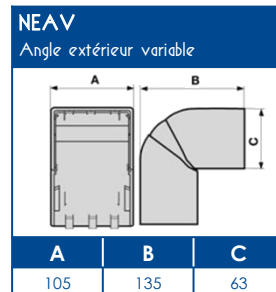

TA-E Goulottes de distribution

SCHEMAS ET COTES (mm)

SUPPORTS APPAREILLAGES MODULE 45

COMPATIBILITE APPAREILLAGES 45x45

| LEGRAND | PW | SCHNEIDER | HAGER | 3M |
|---------|-----------------|----------------|--------|-----------|
| Mosaic™ | Espace Liberté™ | Alvaïs quadra™ | Systo™ | Volution™ |

Compatible avec tous les appareillages standard 45x45