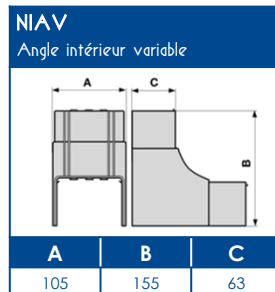

TA-E Goulottes de distribution

SCHEMAS ET COTES (mm)

SUPPORTS APPAREILLAGES MODULE 45

COMPATIBILITE APPAREILLAGES 45x45

| LEGRAND | PW | SCHNEIDER | HAGER | 3M |
|---------|-----------------|----------------|--------|-----------|
| Mosaic™ | Espace Liberté™ | Alvaïs quadra™ | Systo™ | Volution™ |

Compatible avec tous les appareillages standard 45x45