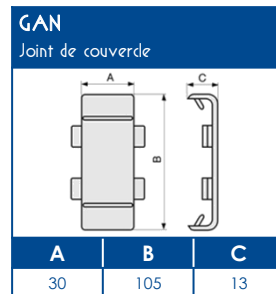

TA-E Goulottes de distribution

SCHEMAS ET COTES (mm)

SUPPORTS APPAREILLAGES MODULE 45

COMPATIBILITE APPAREILLAGES 45x45

| LEGRAND | PW | SCHNEIDER | HAGER | 3M |
|---------|-----------------|----------------|--------|-----------|
| Mosaic™ | Espace Liberté™ | Alvaïs quadra™ | Systo™ | Volution™ |

Compatible avec tous les appareillages standard 45x45