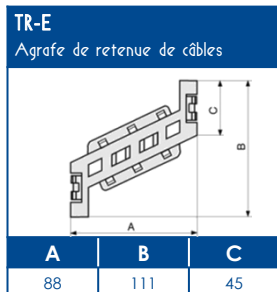

TA-E Goulottes de distribution

SCHEMAS ET COTES (mm)

SUPPORTS APPAREILLAGES MODULE 45

COMPATIBILITE APPAREILLAGES 45x45

| LEGRAND | PW | SCHNEIDER | HAGER | 3M |
|---------|-----------------|----------------|--------|-----------|
| Mosaic™ | Espace Liberté™ | Alvaïs quadra™ | Systo™ | Volution™ |

Compatible avec tous les appareillages standard 45x45