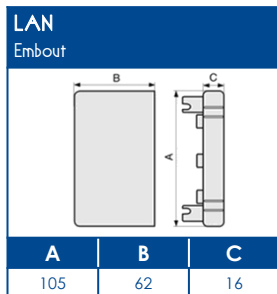

TA-E Goulottes de distribution

SCHEMAS ET COTES (mm)

SUPPORTS APPAREILLAGES MODULE 45

COMPATIBILITE APPAREILLAGES 45x45

| LEGRAND | PW | SCHNEIDER | HAGER | 3M |
|---------|-----------------|----------------|--------|-----------|
| Mosaic™ | Espace Liberté™ | Alvaïs quadra™ | Systo™ | Volution™ |

Compatible avec tous les appareillages standard 45x45