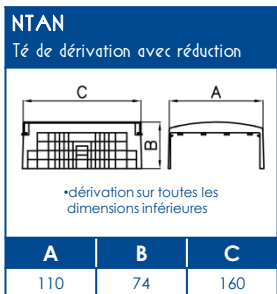

TA-E Goulottes de distribution

SCHEMAS ET COTES (mm)

SUPPORTS APPAREILLAGES MODULE 45

COMPATIBILITE APPAREILLAGES 45x45

| LEGRAND | PW | SCHNEIDER | HAGER | 3M |
|---------|-----------------|----------------|--------|-----------|
| Mosaic™ | Espace Liberté™ | Alvaïs quadra™ | Systo™ | Volution™ |