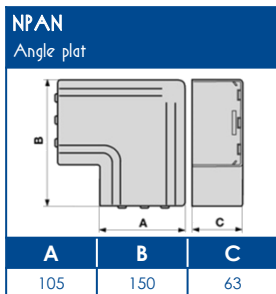

TA-E Goulottes de distribution

SCHEMAS ET COTES (mm)

SUPPORTS APPAREILLAGES MODULE 45

COMPATIBILITE APPAREILLAGES 45x45

| LEGRAND | PW | SCHNEIDER | HAGER | 3M |
|---------|-----------------|----------------|--------|-----------|
| Mosaic™ | Espace Liberté™ | Alvaïs quadra™ | Systo™ | Volution™ |

Compatible avec tous les appareillages standard 45x45