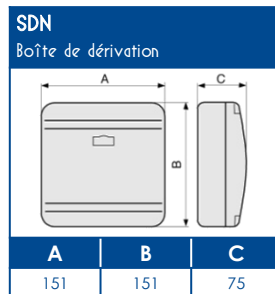

TA-E Goulottes de distribution

SCHEMAS ET COTES (mm)

SUPPORTS APPAREILLAGES MODULE 45

COMPATIBILITE APPAREILLAGES 45x45

| LEGRAND | PW | SCHNEIDER | HAGER | 3M |
|---------|-----------------|----------------|--------|-----------|
| Mosaic™ | Espace Liberté™ | Alvaïs quadra™ | Systo™ | Volution™ |