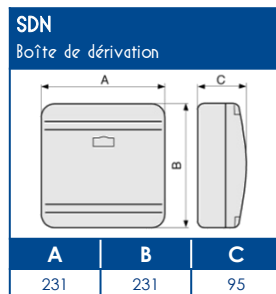

**TA-E** Goulottes de distribution

**SCHEMAS ET COTES (mm)**

**SUPPORTS D'APPAREILLAGES 45x45**

**COMPATIBILITE APPAREILLAGES 45x45**

LEGRAND	PW	SCHNEIDER	HAGER	3M
Mosaïc™	Espace Liberté™	Alvaïs quadra™	Systo™	Volution™