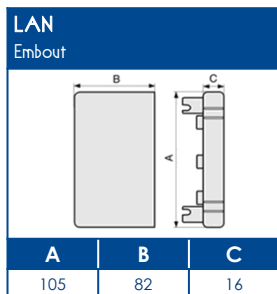

**TA-E** Goulottes de distribution

**SCHEMAS ET COTES (mm)**

**SUPPORTS D'APPAREILLAGES 45x45**

**COMPATIBILITE APPAREILLAGES 45x45**

LEGRAND	PW	SCHNEIDER	HAGER	3M
Mosaïc™	Espace Liberté™	Alvaïs quadra™	Systo™	Volution™

Compatible avec tous les appareillages standard 45x45