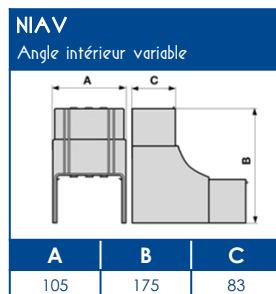

**TA-E** Goulottes de distribution

**SCHEMAS ET COTES (mm)**

**SUPPORTS D'APPAREILLAGES 45x45**

**COMPATIBILITE APPAREILLAGES 45x45**

LEGRAND	PW	SCHNEIDER	HAGER	3M
Mosaïc™	Espace Liberté™	Alvaïs quadra™	Systo™	Volution™

Compatible avec tous les appareillages standard 45x45