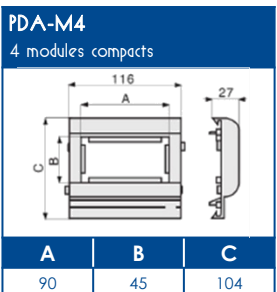

**TA-E** Goulottes de distribution

**SCHEMAS ET COTES (mm)**

**SUPPORTS D'APPAREILLAGES 45x45**

**COMPATIBILITE APPAREILLAGES 45x45**

LEGRAND	PW	SCHNEIDER	HAGER	3M
Mosaïc™	Espace Liberté™	Alvaïs quadra™	Systo™	Volution™

Compatible avec tous les appareillages standard 45x45