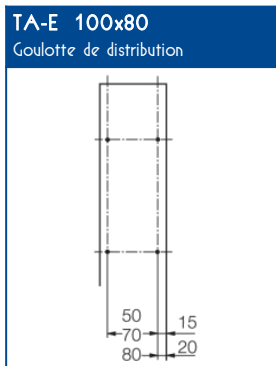

**TA-E** Goulottes de distribution

**SCHEMAS ET COTES (mm)**

**SUPPORTS D'APPAREILLAGES 45x45**

**COMPATIBILITE APPAREILLAGES 45x45**

LEGRAND	PW	SCHNEIDER	HAGER	3M
Mosaïc™	Espace Liberté™	Alvaïs quadra™	Systo™	Volution™

Compatible avec tous les appareillages standard 45x45