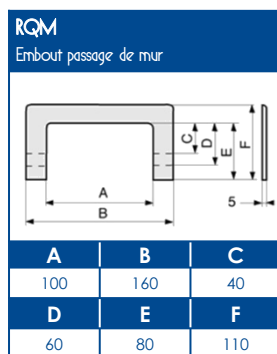

**TA-E** Goulottes de distribution

**SCHEMAS ET COTES (mm)**

**SUPPORTS D'APPAREILLAGES 45x45**

**COMPATIBILITE APPAREILLAGES 45x45**

LEGRAND	PW	SCHNEIDER	HAGER	3M
Mosaïc™	Espace Liberté™	Alvaïs quadra™	Systo™	Volution™

Compatible avec tous les appareillages standard 45x45