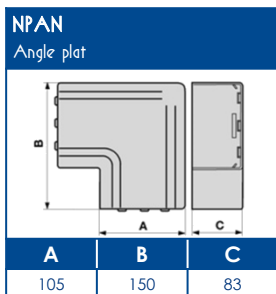

**TA-E** Goulottes de distribution

**SCHEMAS ET COTES (mm)**

**SUPPORTS D'APPAREILLAGES 45x45**

**COMPATIBILITE APPAREILLAGES 45x45**

LEGRAND	PW	SCHNEIDER	HAGER	3M
Mosaïc™	Espace Liberté™	Alvaïs quadra™	Systo™	Volution™

Compatible avec tous les appareillages standard 45x45