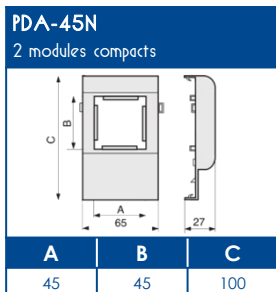

**TA-E** Goulottes de distribution

**SCHEMAS ET COTES (mm)**

**SUPPORTS D'APPAREILLAGES 45x45**

**COMPATIBILITE APPAREILLAGES 45x45**

LEGRAND	PW	SCHNEIDER	HAGER	3M
Mosaïc™	Espace Liberté™	Alvaïs quadra™	Systo™	Volution™

Compatible avec tous les appareillages standard 45x45