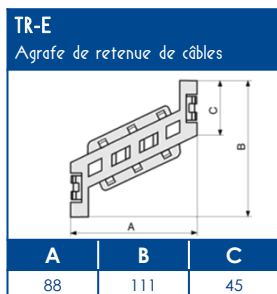

**TA-E** Goulottes de distribution

**SCHEMAS ET COTES (mm)**

**SUPPORTS D'APPAREILLAGES 45x45**

**COMPATIBILITE APPAREILLAGES 45x45**

LEGRAND	PW	SCHNEIDER	HAGER	3M
Mosaïc™	Espace Liberté™	Alvaïs quadra™	Systo™	Volution™

Compatible avec tous les appareillages standard 45x45