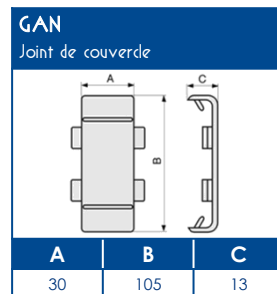

**TA-E** Goulottes de distribution

**SCHEMAS ET COTES (mm)**

**SUPPORTS D'APPAREILLAGES 45x45**

**COMPATIBILITE APPAREILLAGES 45x45**

LEGRAND	PW	SCHNEIDER	HAGER	3M
Mosaïc™	Espace Liberté™	Alvaïs quadra™	Systo™	Volution™

Compatible avec tous les appareillages standard 45x45