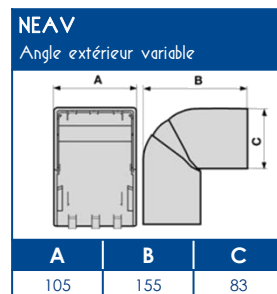

**TA-E** Goulottes de distribution

**SCHEMAS ET COTES (mm)**

**SUPPORTS D'APPAREILLAGES 45x45**

**COMPATIBILITE APPAREILLAGES 45x45**

LEGRAND	PW	SCHNEIDER	HAGER	3M
Mosaïc™	Espace Liberté™	Alvaïs quadra™	Systo™	Volution™

Compatible avec tous les appareillages standard 45x45