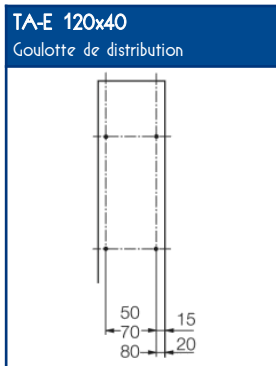

**TA-E** Goulottes de distribution

**SCHEMAS ET COTES (mm)**

**SUPPORTS D'APPAREILLAGES 45x45**

**COMPATIBILITE APPAREILLAGES 45x45**

| LEGRAND | PW              | SCHNEIDER      | HAGER  | 3M        |
|---------|-----------------|----------------|--------|-----------|
| Mosaic™ | Espace Liberté™ | Alvaïs quadra™ | Systo™ | Volution™ |

Compatible avec tous les appareillages standard 45x45