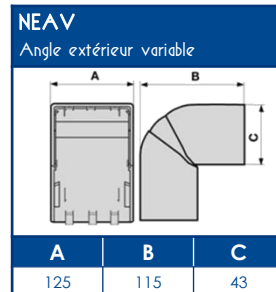

**TA-E** Goulottes de distribution

**SCHEMAS ET COTES (mm)**

**SUPPORTS D'APPAREILLAGES 45x45**

**COMPATIBILITE APPAREILLAGES 45x45**

| LEGRAND | PW              | SCHNEIDER      | HAGER  | 3M        |
|---------|-----------------|----------------|--------|-----------|
| Mosaic™ | Espace Liberté™ | Alvaïs quadra™ | Systo™ | Volution™ |

Compatible avec tous les appareillages standard 45x45