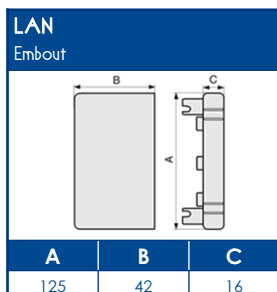

**TA-E** Goulottes de distribution

**SCHEMAS ET COTES (mm)**

**SUPPORTS D'APPAREILLAGES 45x45**

**COMPATIBILITE APPAREILLAGES 45x45**

| LEGRAND | PW              | SCHNEIDER      | HAGER  | 3M        |
|---------|-----------------|----------------|--------|-----------|
| Mosaic™ | Espace Liberté™ | Alvaïs quadra™ | Systo™ | Volution™ |

Compatible avec tous les appareillages standard 45x45