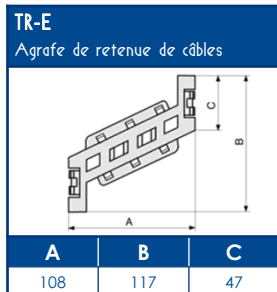

**TA-E** Goulottes de distribution

**SCHEMAS ET COTES (mm)**

**SUPPORTS D'APPAREILLAGES 45x45**

**COMPATIBILITE APPAREILLAGES 45x45**

| LEGRAND | PW              | SCHNEIDER      | HAGER  | 3M        |
|---------|-----------------|----------------|--------|-----------|
| Mosaic™ | Espace Liberté™ | Alvaïs quadra™ | Systo™ | Volution™ |

Compatible avec tous les appareillages standard 45x45