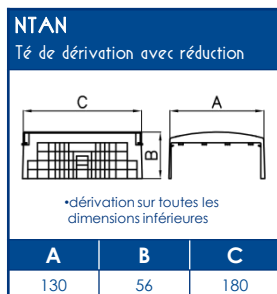

SCHEMAS ET COTES (mm)