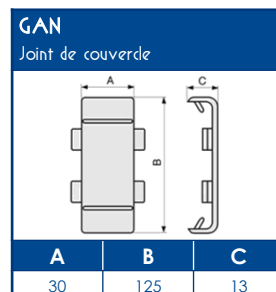

**TA-E** Goulottes de distribution

**SCHEMAS ET COTES (mm)**

**SUPPORTS D'APPAREILLAGES 45x45**

**COMPATIBILITE APPAREILLAGES 45x45**

| LEGRAND | PW              | SCHNEIDER      | HAGER  | 3M        |
|---------|-----------------|----------------|--------|-----------|
| Mosaic™ | Espace Liberté™ | Alvaïs quadra™ | Systo™ | Volution™ |

Compatible avec tous les appareillages standard 45x45