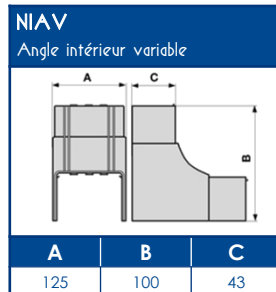

**TA-E** Goulottes de distribution

**SCHEMAS ET COTES (mm)**

**SUPPORTS D'APPAREILLAGES 45x45**

**COMPATIBILITE APPAREILLAGES 45x45**

| LEGRAND | PW              | SCHNEIDER      | HAGER  | 3M        |
|---------|-----------------|----------------|--------|-----------|
| Mosaic™ | Espace Liberté™ | Alvaïs quadra™ | Systo™ | Volution™ |

Compatible avec tous les appareillages standard 45x45