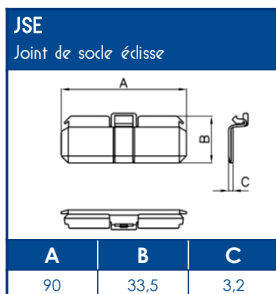

**TA-E** Goulottes de distribution

**SCHEMAS ET COTES (mm)**

**SUPPORTS D'APPAREILLAGES 45x45**

**COMPATIBILITE APPAREILLAGES 45x45**

| LEGRAND | PW              | SCHNEIDER      | HAGER  | 3M        |
|---------|-----------------|----------------|--------|-----------|
| Mosaic™ | Espace Liberté™ | Alvaïs quadra™ | Systo™ | Volution™ |

Compatible avec tous les appareillages standard 45x45