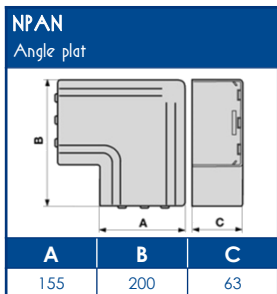

TA-E Goulottes de distribution

SCHEMAS ET COTES (mm)

SUPPORTS D'APPAREILLAGES 45x45

COMPATIBILITE APPAREILLAGES 45x45

LEGRAND	PW	SCHNEIDER	HAGER	3M
Mosaic™	Espace Liberté™	Alvaïs quadra™	Systo™	Volution™

Compatible avec tous les appareillages standard 45x45