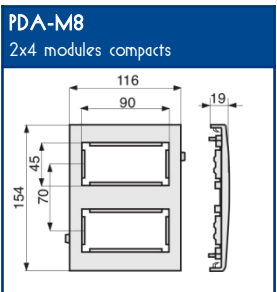

TA-E Goulottes de distribution

SCHEMAS ET COTES (mm)

SUPPORTS D'APPAREILLAGES 45x45

COMPATIBILITE APPAREILLAGES 45x45

LEGRAND	PW	SCHNEIDER	HAGER	3M
Mosaic™	Espace Liberté™	Alvaïs quadra™	Systo™	Volution™

Compatible avec tous les appareillages standard 45x45