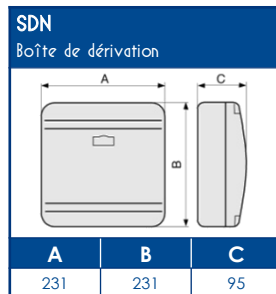

TA-E Goulottes de distribution

SCHEMAS ET COTES (mm)

SUPPORTS D'APPAREILLAGES 45x45

COMPATIBILITE APPAREILLAGES 45x45

LEGRAND	PW	SCHNEIDER	HAGER	3M
Mosaic™	Espace Liberté™	Alvaïs quadra™	Systo™	Volution™

Compatible avec tous les appareillages standard 45x45