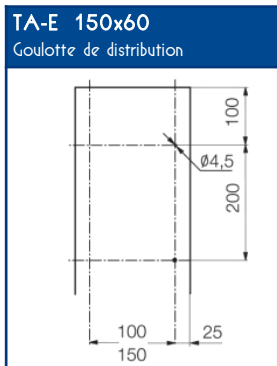

TA-E Goulottes de distribution

SCHEMAS ET COTES (mm)

SUPPORTS D'APPAREILLAGES 45x45

COMPATIBILITE APPAREILLAGES 45x45

LEGRAND	PW	SCHNEIDER	HAGER	3M
Mosaic™	Espace Liberté™	Alvaïs quadra™	Systo™	Volution™

Compatible avec tous les appareillages standard 45x45