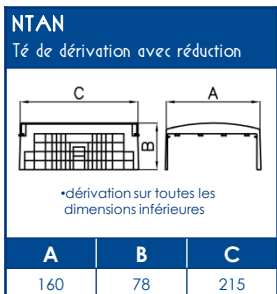

TA-E Goulottes de distribution

SCHEMAS ET COTES (mm)

SUPPORTS D'APPAREILLAGES 45x45

COMPATIBILITE APPAREILLAGES 45x45

LEGRAND	PW	SCHNEIDER	HAGER	3M
Mosaic™	Espace Liberté™	Alvaïs quadra™	Systo™	Volution™

Compatible avec tous les appareillages standard 45x45