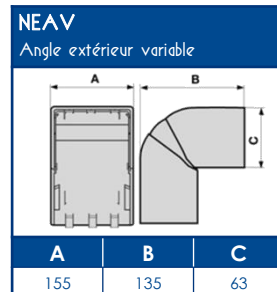

TA-E Goulottes de distribution

SCHEMAS ET COTES (mm)

SUPPORTS D'APPAREILLAGES 45x45

COMPATIBILITE APPAREILLAGES 45x45

LEGRAND	PW	SCHNEIDER	HAGER	3M
Mosaic™	Espace Liberté™	Alvaïs quadra™	Systo™	Volution™

Compatible avec tous les appareillages standard 45x45