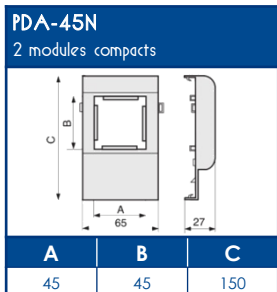

TA-E Goulottes de distribution

SCHEMAS ET COTES (mm)

SUPPORTS D'APPAREILLAGES 45x45

COMPATIBILITE APPAREILLAGES 45x45

LEGRAND	PW	SCHNEIDER	HAGER	3M
Mosaic™	Espace Liberté™	Alvaïs quadra™	Systo™	Volution™

Compatible avec tous les appareillages standard 45x45