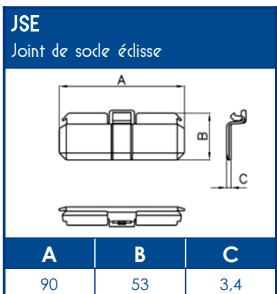

TA-E Goulottes de distribution

SCHEMAS ET COTES (mm)

SUPPORTS D'APPAREILLAGES 45x45

COMPATIBILITE APPAREILLAGES 45x45

LEGRAND	PW	SCHNEIDER	HAGER	3M
Mosaic™	Espace Liberté™	Alvaïs quadra™	Systo™	Volution™

Compatible avec tous les appareillages standard 45x45