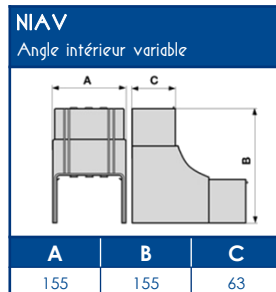

TA-E Goulottes de distribution

SCHEMAS ET COTES (mm)

SUPPORTS D'APPAREILLAGES 45x45

COMPATIBILITE APPAREILLAGES 45x45

LEGRAND	PW	SCHNEIDER	HAGER	3M
Mosaic™	Espace Liberté™	Alvaïs quadra™	Systo™	Volution™

Compatible avec tous les appareillages standard 45x45