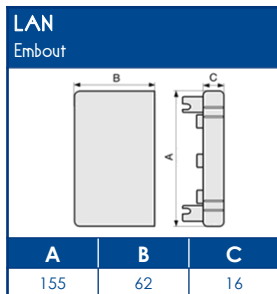

TA-E Goulottes de distribution

SCHEMAS ET COTES (mm)

SUPPORTS D'APPAREILLAGES 45x45

COMPATIBILITE APPAREILLAGES 45x45

LEGRAND	PW	SCHNEIDER	HAGER	3M
Mosaic™	Espace Liberté™	Alvaïs quadra™	Systo™	Volution™

Compatible avec tous les appareillages standard 45x45