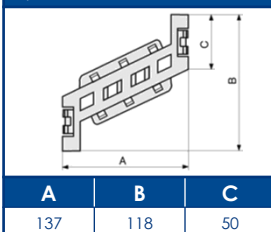

TA-E Goulottes de distribution

SCHEMAS ET COTES (mm)
TA-E 150x80

Goulotte de distribution

TR-E

Agrafe de retenue de câbles

SDN

Boîte de dérivation

GAN