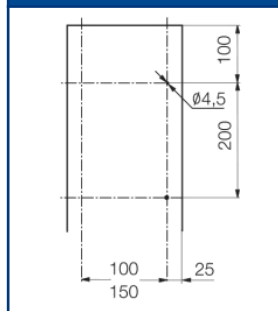

TA-E Goulottes de distribution

SCHEMAS ET COTES (mm)
TA-E 150x80

Goulotte de distribution

TR-E

Agrafe de retenue de câbles

SDN

Boîte de dérivation

GAN