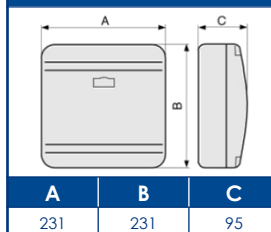

TA-E Goulottes de distribution

SCHEMAS ET COTES (mm)
TA-E 150x80

Goulotte de distribution

TR-E

Agrafe de retenue de câbles

SDN

Boîte de dérivation

GAN