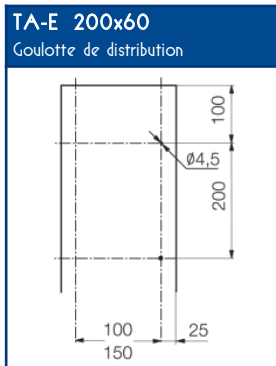

**TA-E** Goulottes de distribution

**SCHEMAS ET COTES (mm)**

**SUPPORT D'APPAREILLAGES**
**45x45**

**COMPATIBILITE APPAREILLAGES 45x45**

LEGRAND	PW	SCHNEIDER	HAGER	3M
Mosaic™	Espace Liberté™	Alvaïs quadra™	Systo™	Volution™

Compatible avec tous les appareillages standard 45x45