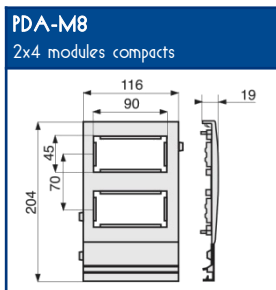

**TA-E** Goulottes de distribution

**SCHEMAS ET COTES (mm)**

**SUPPORT D'APPAREILLAGES**
**45x45**

**COMPATIBILITE APPAREILLAGES 45x45**

LEGRAND	PW	SCHNEIDER	HAGER	3M
Mosaic™	Espace Liberté™	Alvaïs quadra™	Systo™	Volution™

Compatible avec tous les appareillages standard 45x45