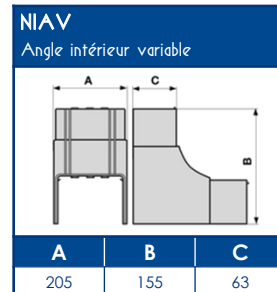

**TA-E** Goulottes de distribution

**SCHEMAS ET COTES (mm)**

**SUPPORT D'APPAREILLAGES**
**45x45**

**COMPATIBILITE APPAREILLAGES 45x45**

LEGRAND	PW	SCHNEIDER	HAGER	3M
Mosaic™	Espace Liberté™	Alvaïs quadra™	Systo™	Volution™

Compatible avec tous les appareillages standard 45x45