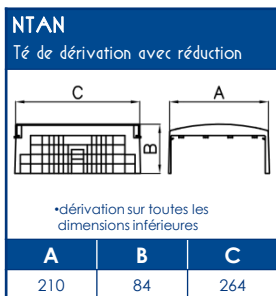

**TA-E** Goulottes de distribution

**SCHEMAS ET COTES (mm)**

**SUPPORT D'APPAREILLAGES**
**45x45**

**COMPATIBILITE APPAREILLAGES 45x45**

LEGRAND	PW	SCHNEIDER	HAGER	3M
Mosaic™	Espace Liberté™	Alvaïs quadra™	Systo™	Volution™