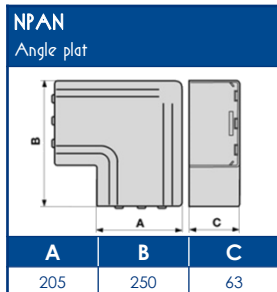

**TA-E** Goulottes de distribution

**SCHEMAS ET COTES (mm)**

**SUPPORT D'APPAREILLAGES**
**45x45**

**COMPATIBILITE APPAREILLAGES 45x45**

LEGRAND	PW	SCHNEIDER	HAGER	3M
Mosaic™	Espace Liberté™	Alvaïs quadra™	Systo™	Volution™

Compatible avec tous les appareillages standard 45x45