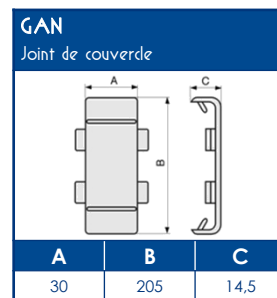

**TA-E** Goulottes de distribution

**SCHEMAS ET COTES (mm)**

**SUPPORT D'APPAREILLAGES**
**45x45**

**COMPATIBILITE APPAREILLAGES 45x45**

LEGRAND	PW	SCHNEIDER	HAGER	3M
Mosaic™	Espace Liberté™	Alvaïs quadra™	Systo™	Volution™

Compatible avec tous les appareillages standard 45x45