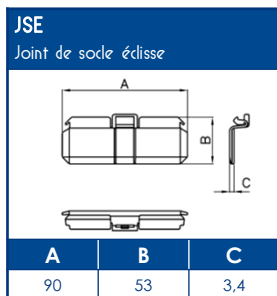

**TA-E** Goulottes de distribution

**SCHEMAS ET COTES (mm)**

**SUPPORT D'APPAREILLAGES**
**45x45**

**COMPATIBILITE APPAREILLAGES 45x45**

LEGRAND	PW	SCHNEIDER	HAGER	3M
Mosaic™	Espace Liberté™	Alvaïs quadra™	Systo™	Volution™

Compatible avec tous les appareillages standard 45x45