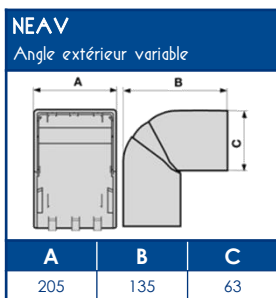

**TA-E** Goulottes de distribution

**SCHEMAS ET COTES (mm)**

**SUPPORT D'APPAREILLAGES**
**45x45**

**COMPATIBILITE APPAREILLAGES 45x45**

LEGRAND	PW	SCHNEIDER	HAGER	3M
Mosaic™	Espace Liberté™	Alvaïs quadra™	Systo™	Volution™

Compatible avec tous les appareillages standard 45x45