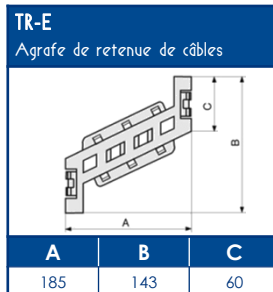

**TA-E** Goulottes de distribution

**SCHEMAS ET COTES (mm)**

**SUPPORT D'APPAREILLAGES**
**45x45**

**COMPATIBILITE APPAREILLAGES 45x45**

LEGRAND	PW	SCHNEIDER	HAGER	3M
Mosaic™	Espace Liberté™	Alvaïs quadra™	Systo™	Volution™

Compatible avec tous les appareillages standard 45x45