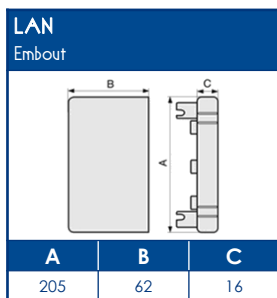

**TA-E** Goulottes de distribution

**SCHEMAS ET COTES (mm)**

**SUPPORT D'APPAREILLAGES**
**45x45**

**COMPATIBILITE APPAREILLAGES 45x45**

LEGRAND	PW	SCHNEIDER	HAGER	3M
Mosaic™	Espace Liberté™	Alvaïs quadra™	Systo™	Volution™

Compatible avec tous les appareillages standard 45x45