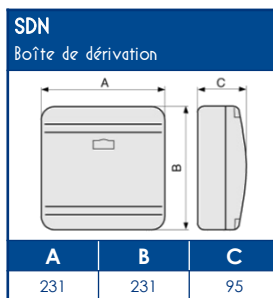

**TA-E** Goulottes de distribution

**SCHEMAS ET COTES (mm)**

**SUPPORT D'APPAREILLAGES**
**45x45**

**COMPATIBILITE APPAREILLAGES 45x45**

LEGRAND	PW	SCHNEIDER	HAGER	3M
Mosaic™	Espace Liberté™	Alvaïs quadra™	Systo™	Volution™