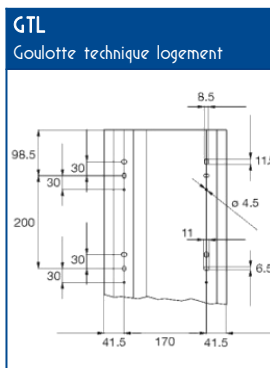

TECNICA-GTL

Goulottes techniques logement

SCHEMAS ET COTES (mm)

MONTAGE TABLEAUX ET PLATINES

Entraxes de fixation
230 mm +/- 5 mm
< 230 mm +/- 5 mm

TABLEAUX	
13 modules	VDI
Direct ⁽²⁾	Direct ⁽²⁾
avec STU	avec STU

PLATINES EDF	
Disjoncteur	Comptage
Direct ⁽²⁾	Direct ⁽²⁾
avec STU	avec STU

⁽²⁾ Montage direct sur la GTL avec les vis livrées dans le PACK

NORMES

Classification CSTB : PVC clas
 Certifiée norme EN 50085-1
 Certifiée norme EN 50085-2-1
 Ouverture du couvercle : à l'aide d'un outil
 Marquage produits : CE