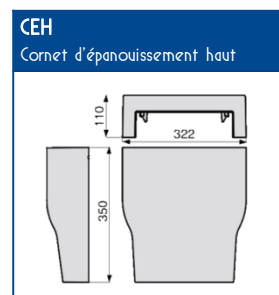

TECNICA-GTL

Goulottes techniques logement

SCHEMAS ET COTES (mm)

MONTAGE TABLEAUX ET PLATINES

Entraxes de fixation
230 mm +/- 5 mm
< 230 mm +/- 5 mm

TABLEAUX	
13 modules	VDI
Direct ⁽²⁾	Direct ⁽²⁾
avec STU	avec STU

PLATINES EDF	
Disjoncteur	Comptage
Direct ⁽²⁾	Direct ⁽²⁾
avec STU	avec STU

⁽²⁾ Montage direct sur la GTL avec les vis livrées dans le PACK

NORMES

Classification CSTB : PVC clas
 Certifiée norme EN 50085-1
 Certifiée norme EN 50085-2-1
 Ouverture du couvercle : à l'aide d'un outil
 Marquage produits : CE