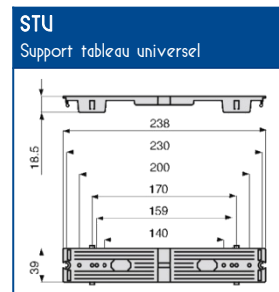

TECNICA-GTL

Goulottes techniques logement

SCHEMAS ET COTES (mm)

MONTAGE TABLEAUX ET PLATINES

Entraxes de fixation
230 mm +/- 5 mm
< 230 mm +/- 5 mm

TABLEAUX	
13 modules	VDI
Direct ⁽²⁾	Direct ⁽²⁾
avec STU	avec STU

PLATINES EDF	
Disjoncteur	Comptage
Direct ⁽²⁾	Direct ⁽²⁾
avec STU	avec STU

⁽²⁾ Montage direct sur la GTL avec les vis livrées dans le PACK

NORMES

Classification CSTB : PVC clas
 Certifiée norme EN 50085-1
 Certifiée norme EN 50085-2-1
 Ouverture du couvercle : à l'aide d'un outil
 Marquage produits : CE