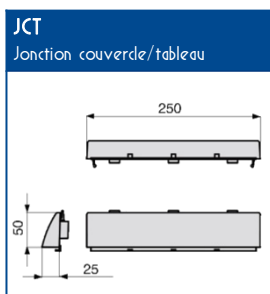

TECNICA-GTL

Goulottes techniques logement

SCHEMAS ET COTES (mm)

MONTAGE TABLEAUX ET PLATINES

Entraxes de fixation
230 mm +/- 5 mm
< 230 mm +/- 5 mm

TABLEAUX	
13 modules	VDI
Direct ⁽²⁾	Direct ⁽²⁾
avec STU	avec STU