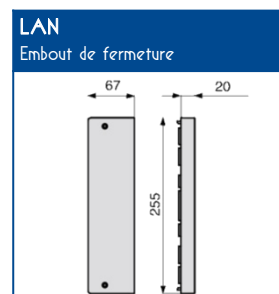

TECNICA-GTL

Goulottes techniques logement

SCHEMAS ET COTES (mm)

MONTAGE TABLEAUX ET PLATINES

Entraxes de fixation
230 mm +/- 5 mm
< 230 mm +/- 5 mm

TABLEAUX	
13 modules	VDI
Direct ⁽²⁾	Direct ⁽²⁾
avec STU	avec STU

PLATINES EDF	
Disjoncteur	Comptage
Direct ⁽²⁾	Direct ⁽²⁾
avec STU	avec STU

⁽²⁾ Montage direct sur la GTL avec les vis livrées dans le PACK

NORMES

Classification CSTB : PVC clas
 Certifiée norme EN 50085-1
 Certifiée norme EN 50085-2-1
 Ouverture du couvercle : à l'aide d'un outil
 Marquage produits : CE