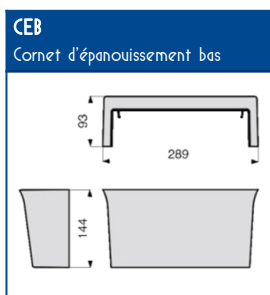

TECNICA-GTL

Goulottes techniques logement

SCHEMAS ET COTES (mm)

MONTAGE TABLEAUX ET PLATINES

Entraxes de fixation
230 mm +/- 5 mm
< 230 mm +/- 5 mm

TABLEAUX	
13 modules	VDI
Direct ⁽²⁾	Direct ⁽²⁾
avec STU	avec STU

PLATINES EDF	
Disjoncteur	Comptage
Direct ⁽²⁾	Direct ⁽²⁾
avec STU	avec STU

⁽²⁾ Montage direct sur la GTL avec les vis livrées dans le PACK

NORMES

Classification CSTB : PVC clas
 Certifiée norme EN 50085-1
 Certifiée norme EN 50085-2-1
 Ouverture du couvercle : à l'aide d'un outil
 Marquage produits : CE