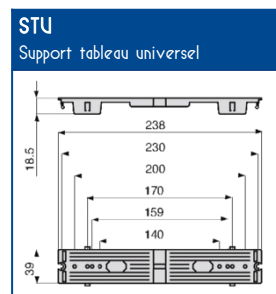

### SCHEMAS ET COTES (mm)

### MONTAGE TABLEAUX ET PLATINES

Entraxes de fixation
230 mm +/- 5 mm
< 230 mm +/- 5 mm

TABLEAUX	
13 modules	VDI
Direct <sup>(2)</sup>	Direct <sup>(2)</sup>
avec STU	avec STU

PLATINES EDF	
Disjoncteur	Comptage
Direct <sup>(2)</sup>	Direct <sup>(2)</sup>
avec STU	avec STU